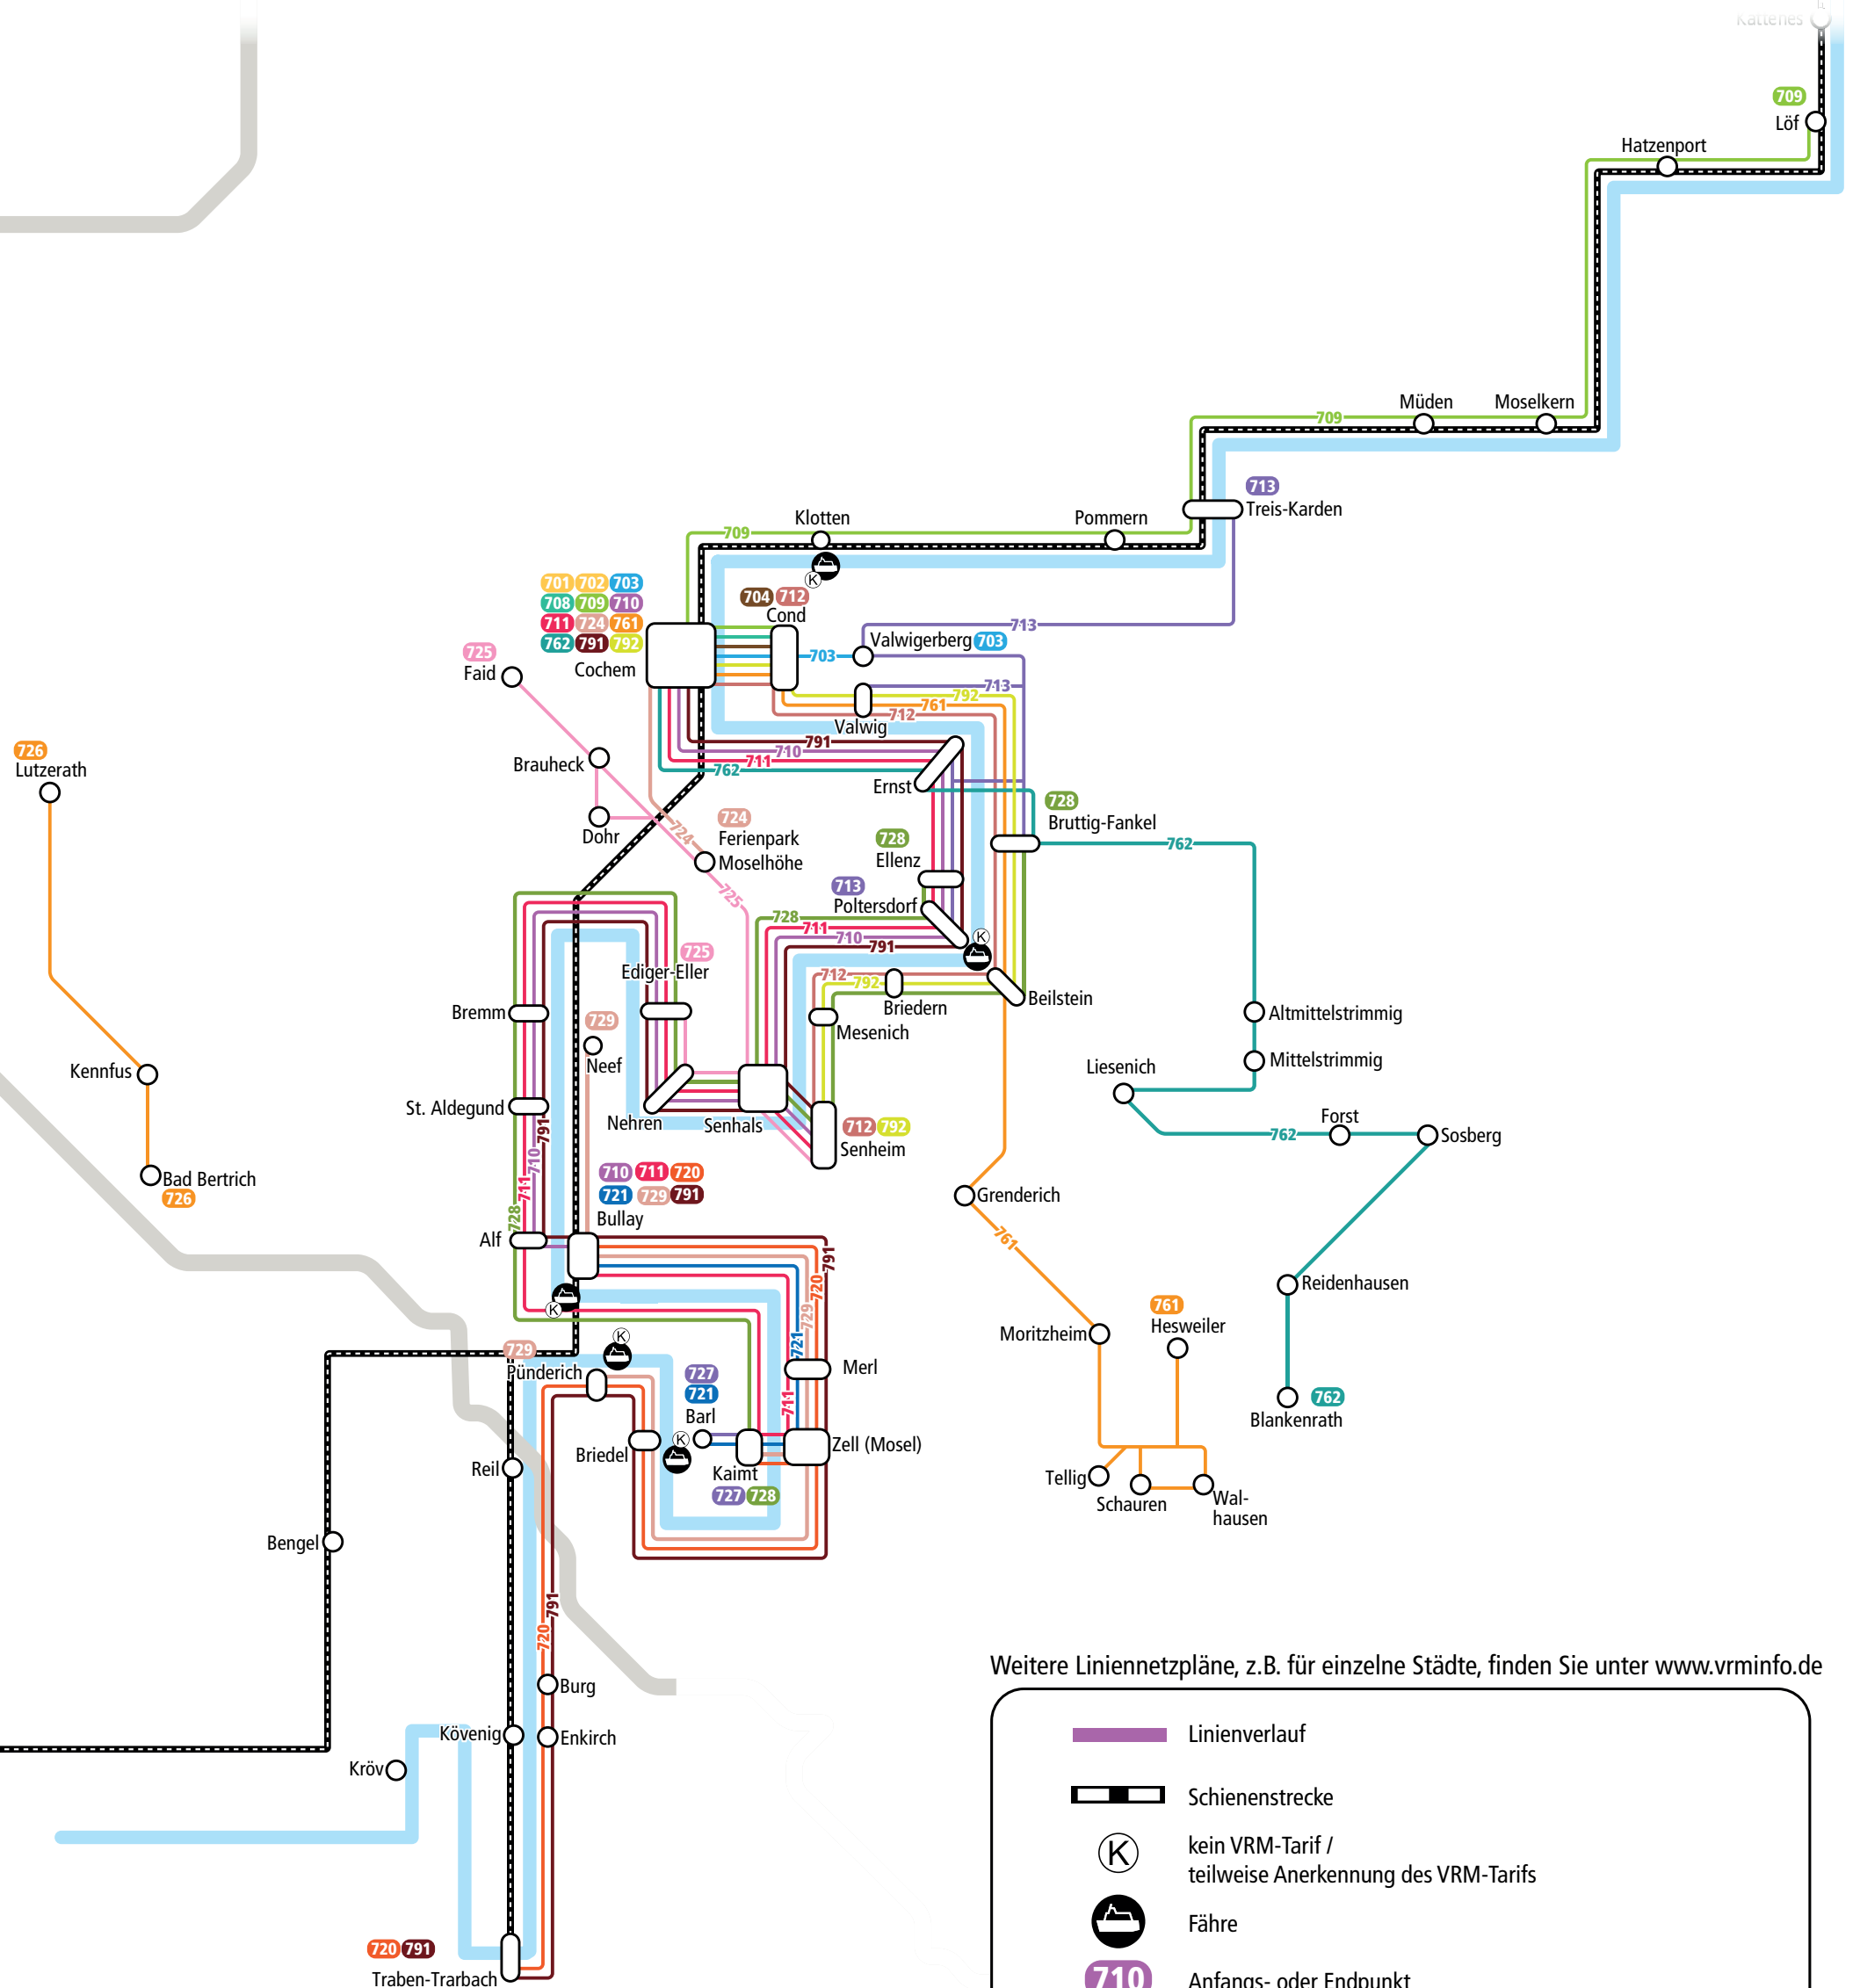

# Linienbündel Moselschleifen

(Gesamtangebot siehe Liniennetzplan VRM)

Besser Bus&Bahn

www.vrminfo.de

Weitere Liniennetzpläne, z.B. für einzelne Städte, finden Sie unter [www.vrminfo.de](http://www.vrminfo.de)

	Linienverlauf
	Schienenstrecke
	kein VRM-Tarif / teilweise Anerkennung des VRM-Tarifs
	Fähre
	Anfangs- oder Endpunkt
	Ort oder Ortsteil
	Verbundgrenze

Unter [www.vrminfo.de](http://www.vrminfo.de) können Sie die aktuellen Fahrpläne herunterladen oder die Fahrplanauskunft benutzen.