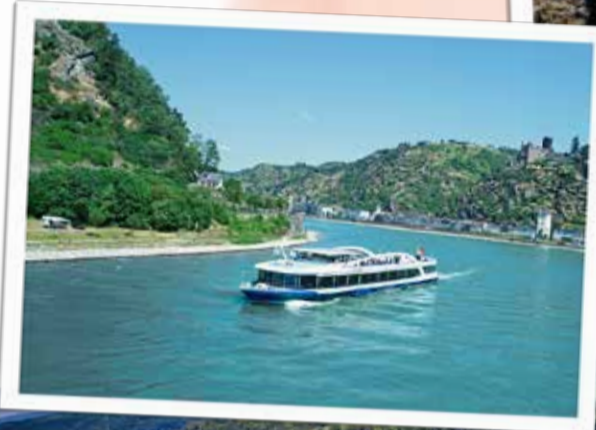

JEDEN SAMSTAG (30.03. – 02.11.2024)

LORELEY AKTIV ERLEBEN AN BORD UND AN LAND!

- 2 ½ Std. Rheinschiffahrt (Hin-/Rückfahrt)
- Besuch der weltberühmten Loreley mit Plateau und vielen Attraktionen
- 1 Std. Loreley-Führung mit Tourguide
- ganztägige ÖPNV-Nutzung im VRM-Gebiet am Besuchstag
- Limitierte Ticketzahl
Onlinebuchung empfohlen

unsere Partner:

ERLEBNISPAKETE

- 2 ½ Std. Rheinschiffahrt (Hin-/Rückfahrt)
- Speisen und Getränke an Bord erhältlich
- Besuch der weltberühmten Loreley mit Plateau und vielen Attraktionen
- ganztägige ÖPNV-Nutzung im VRM-Gebiet am Besuchstag
- Limitierte Ticketzahl Onlinebuchung empfohlen

JEDEN SAMSTAG (30.03. – 02.11.2024)

LORELEY AKTIV ERLEBEN AN BORD UND AN LAND!

**inklusive 1 Std. Loreley-Führung
mit Tourguide**

Kind (4-12 J.)	21,90 €
Erwachsener	29,90 €

**BIS ZU
45 %
SPAREN!**

TÄGLICH (15.04. – 13.10.2024)