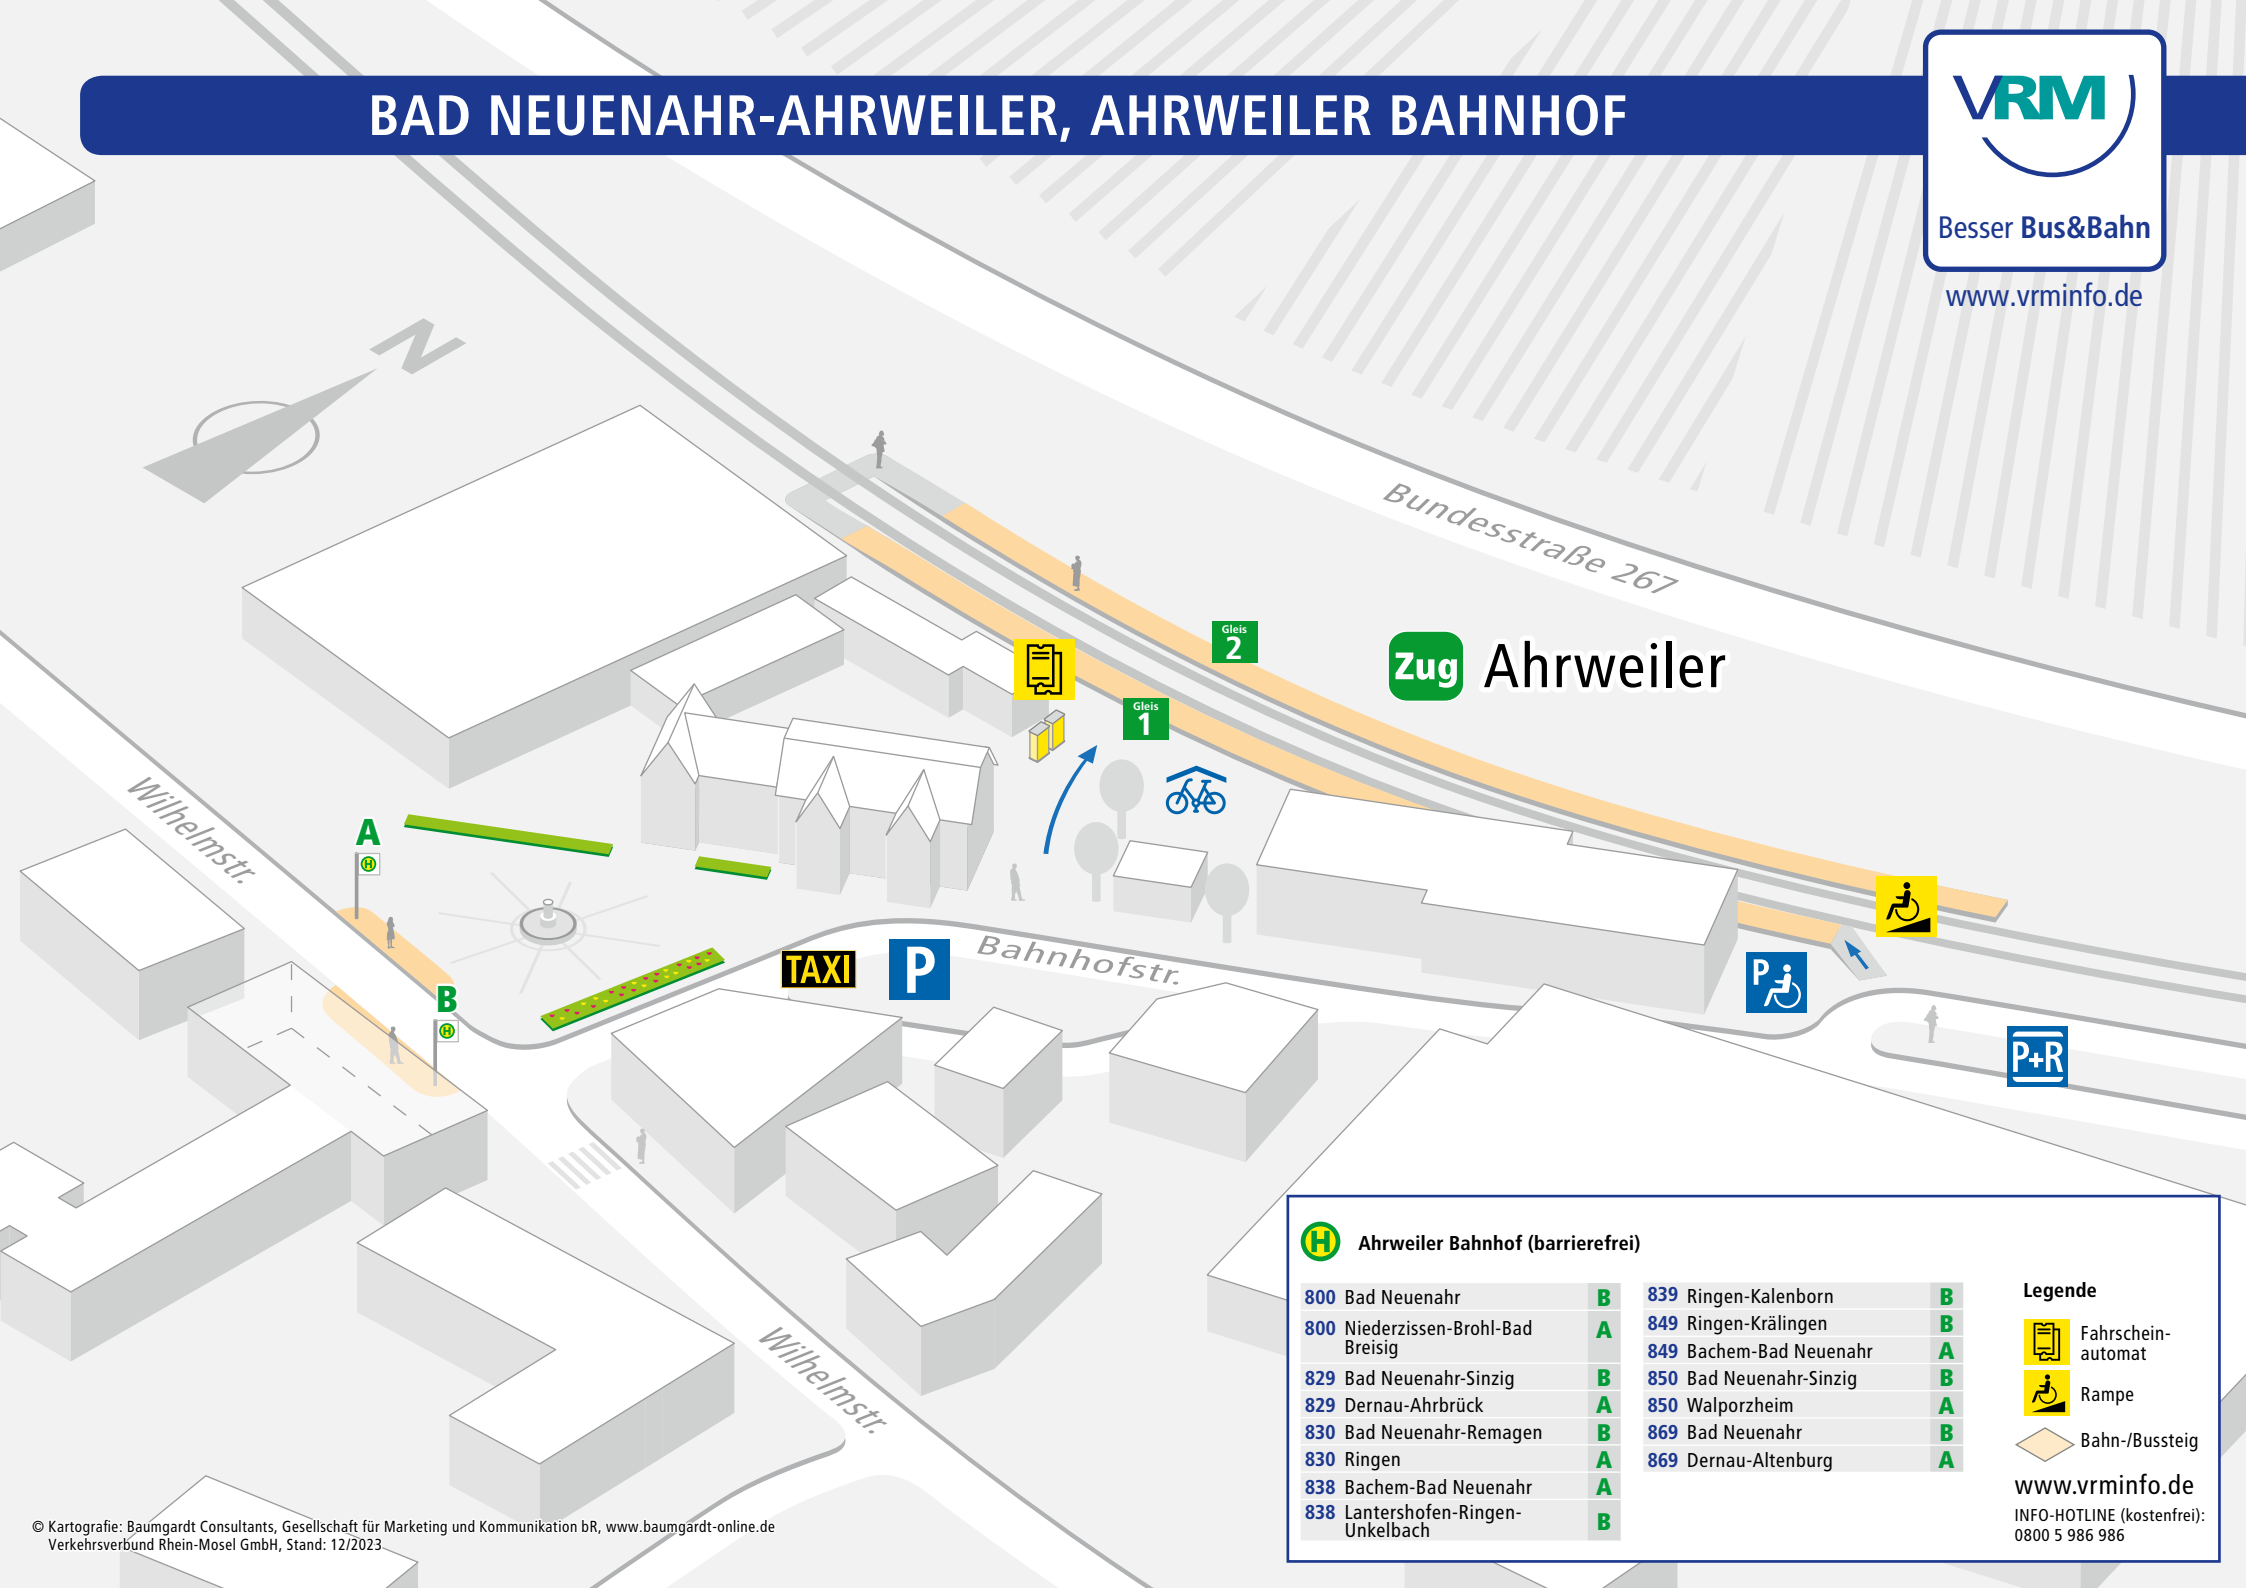

BAD NEUENHR-AHRWEILER, AHRWEILER BAHNHOF

Besser Bus&Bahn

www.vrm.info.de

Zug Ahrweiler

Ahrweiler Bahnhof (barrierefrei)

800 Bad Neuenahr	B	839 Ringen-Kalenborn	B
800 Niederzissen-Brohl-Bad Breisig	A	849 Ringen-Krälingen	B
829 Bad Neuenahr-Sinzig	B	849 Bachem-Bad Neuenahr	A
829 Dernau-Ahrbrück	A	850 Bad Neuenahr-Sinzig	B
830 Bad Neuenahr-Remagen	B	850 Walporzheim	A
830 Ringen	A	869 Bad Neuenahr	B
838 Bachem-Bad Neuenahr	A	869 Dernau-Altenburg	A
838 Lantershofen-Ringen-Unkelbach	B		