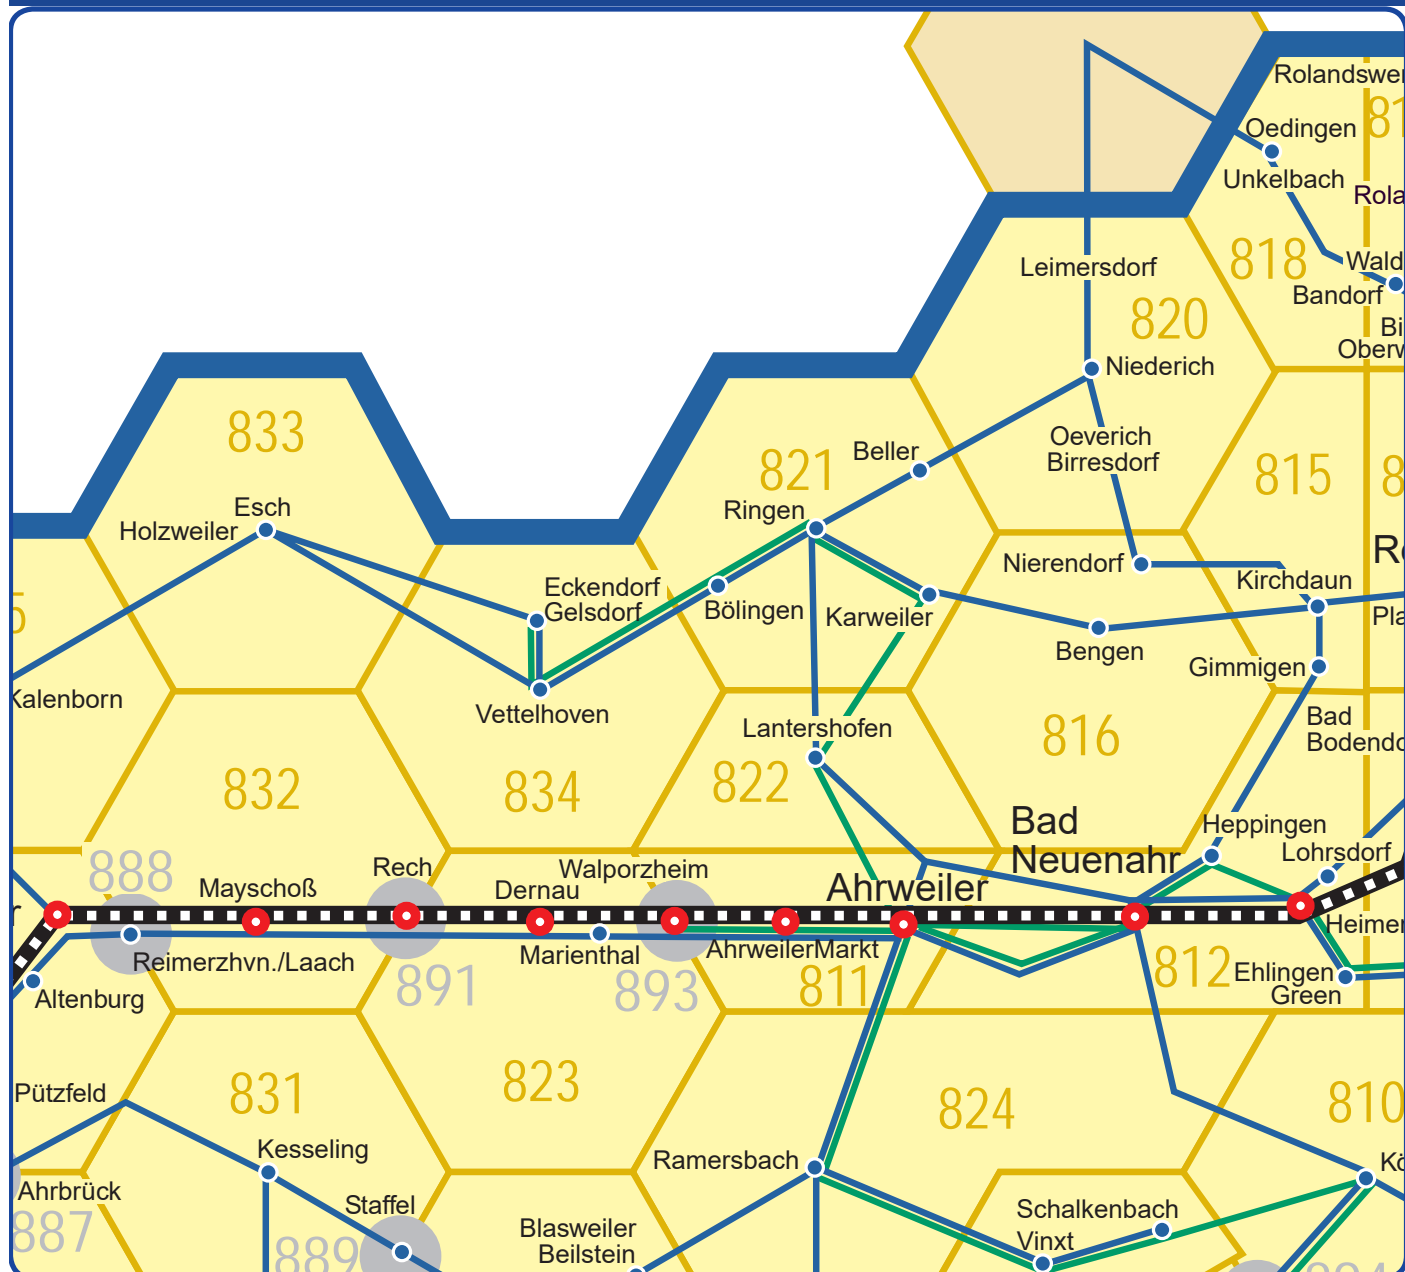

#### Fahrten aus Überlappungszonen

Sie starten an einer Haltestelle, die zu einer Überlappungszone gehört. Diese Überlappungszonen sind durch graue Kreise markiert. Eine Überlappungszone ist auf der Grenze von benachbarten Tarifwaben zu finden. Beim Durchfahren einer solchen Überlappungszone gehört diese zu den jeweils benachbarten Tarifwaben und wird nicht separat gezählt. Für eine Fahrt aus einer oder in eine Überlappungszone in die angrenzenden Tarifwaben gilt jeweils die Preisstufe 1. Für eine Fahrt in die Tarifwabe 2 gilt die Preisstufe 2. Ihr Zielort liegt in Wabe 3 – das ist Ihre Zielwabe.

Ihren Fahrpreis können Sie nun einfach aus der Preistabelle ablesen. 3 durchfahrene Tarifwaben entlang Ihres Fahrtweges = Preisstufe 3 = 8,00 EUR, z. B. für eine Tageskarte.

## Erläuterung

-  Kreisgrenze
-  Bahnlinie mit Bahnhof
-  Stadtbuslinie mit Haltestelle
-  Buslinie
-  RegioBus/qualifiziertes Verkehrsangebot

-  218 Überlappungszone mit Nummer
-  218 Nummer der Tarifwabe
-  Tarifwabe und Streckenabschnitt mit teilweiser Anwendung des Verbundtarifs
-  Tarifwabe