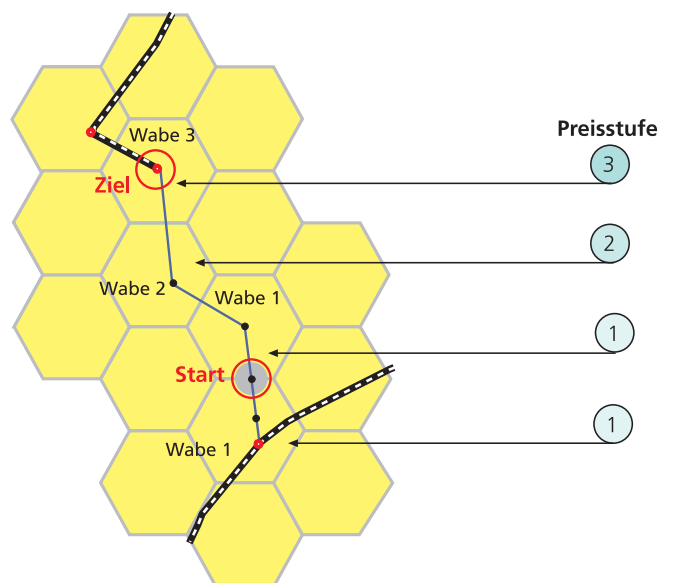

Beispiel 2:

Fahrten aus Überlappungszonen

Sie starten an einer Haltestelle, die zu einer Überlappungszone gehört. Diese Überlappungszonen sind durch graue Kreise markiert. Eine Überlappungszone ist auf der Grenze von benachbarten Tarifwaben zu finden. Beim Durchfahren einer solchen Überlappungszone gehört diese zu den jeweils benachbarten Tarifwaben und wird nicht separat gezählt. Für eine Fahrt aus einer oder in eine Überlappungszone in die angrenzenden Tarifwaben gilt jeweils die Preisstufe 1. Für eine Fahrt in die Tarifwabe 2 gilt die Preisstufe 2. Ihr Zielort liegt in Wabe 3 – das ist Ihre Zielwabe.

Ihren Fahrpreis können Sie nun einfach aus der Preistabelle ablesen. 3 durchfahrene Tarifwaben entlang Ihres Fahrtweges = Preisstufe 3 = 8,00 EUR, z. B. für eine Tageskarte.