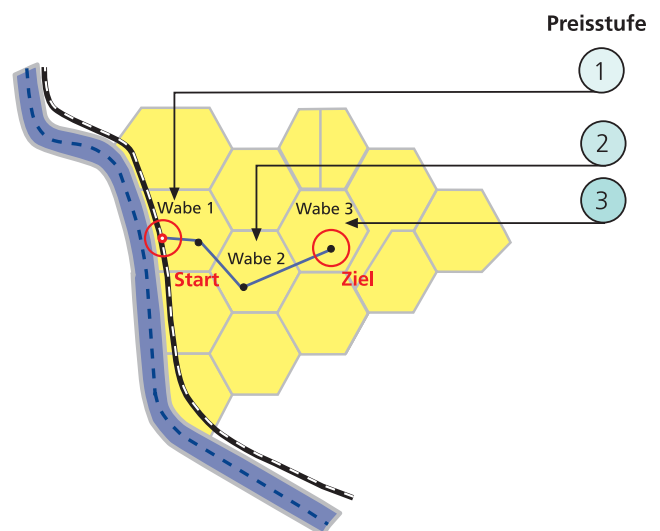

DER VRM-TARIF

Der VRM-Tarif ist sehr einfach und übersichtlich aufgebaut. Das Verbundgebiet ist in 430 Tarifwaben eingeteilt. Der Fahrpreis richtet sich nach der Anzahl der durchfahrenen Waben, so dass der Fahrgast die Möglichkeit hat, seinen Fahrpreis selbst zu ermitteln.

... und so funktioniert's!

Der tatsächliche Fahrweg wird zu Grunde gelegt. Der Preis lässt sich anhand der Anzahl von durchfahrenen Tarifwaben in der nachfolgenden Preistabelle ablesen. Tarifwaben, die bei der Fahrt mehrmals berührt werden, werden nur einmal gewertet. Den Tarifwabenplan finden Sie unter www.vrminfo.de. Dort gibt es auch eine automatisierte Fahrplan- und Tarifauskunft.

Beispiel 1:

Fahrten durch mehrere Tarifwaben

Die Fahrt startet in der Tarifwabe 1. Für Fahrten innerhalb der Tarifwabe 1 gilt die Preisstufe 1. Für eine Fahrt in die Tarifwabe 2 gilt die Preisstufe 2. Falls Ihre Fahrt in die Tarifwabe 3 fortgesetzt wird, gilt die Preisstufe 3 usw. Der Preis errechnet sich wie folgt: 3 durchfahrene Tarifwaben entlang Ihres Fahrtweges = Preisstufe 3 = 4,00 EUR, z. B. für einen Einzelfahrschein.