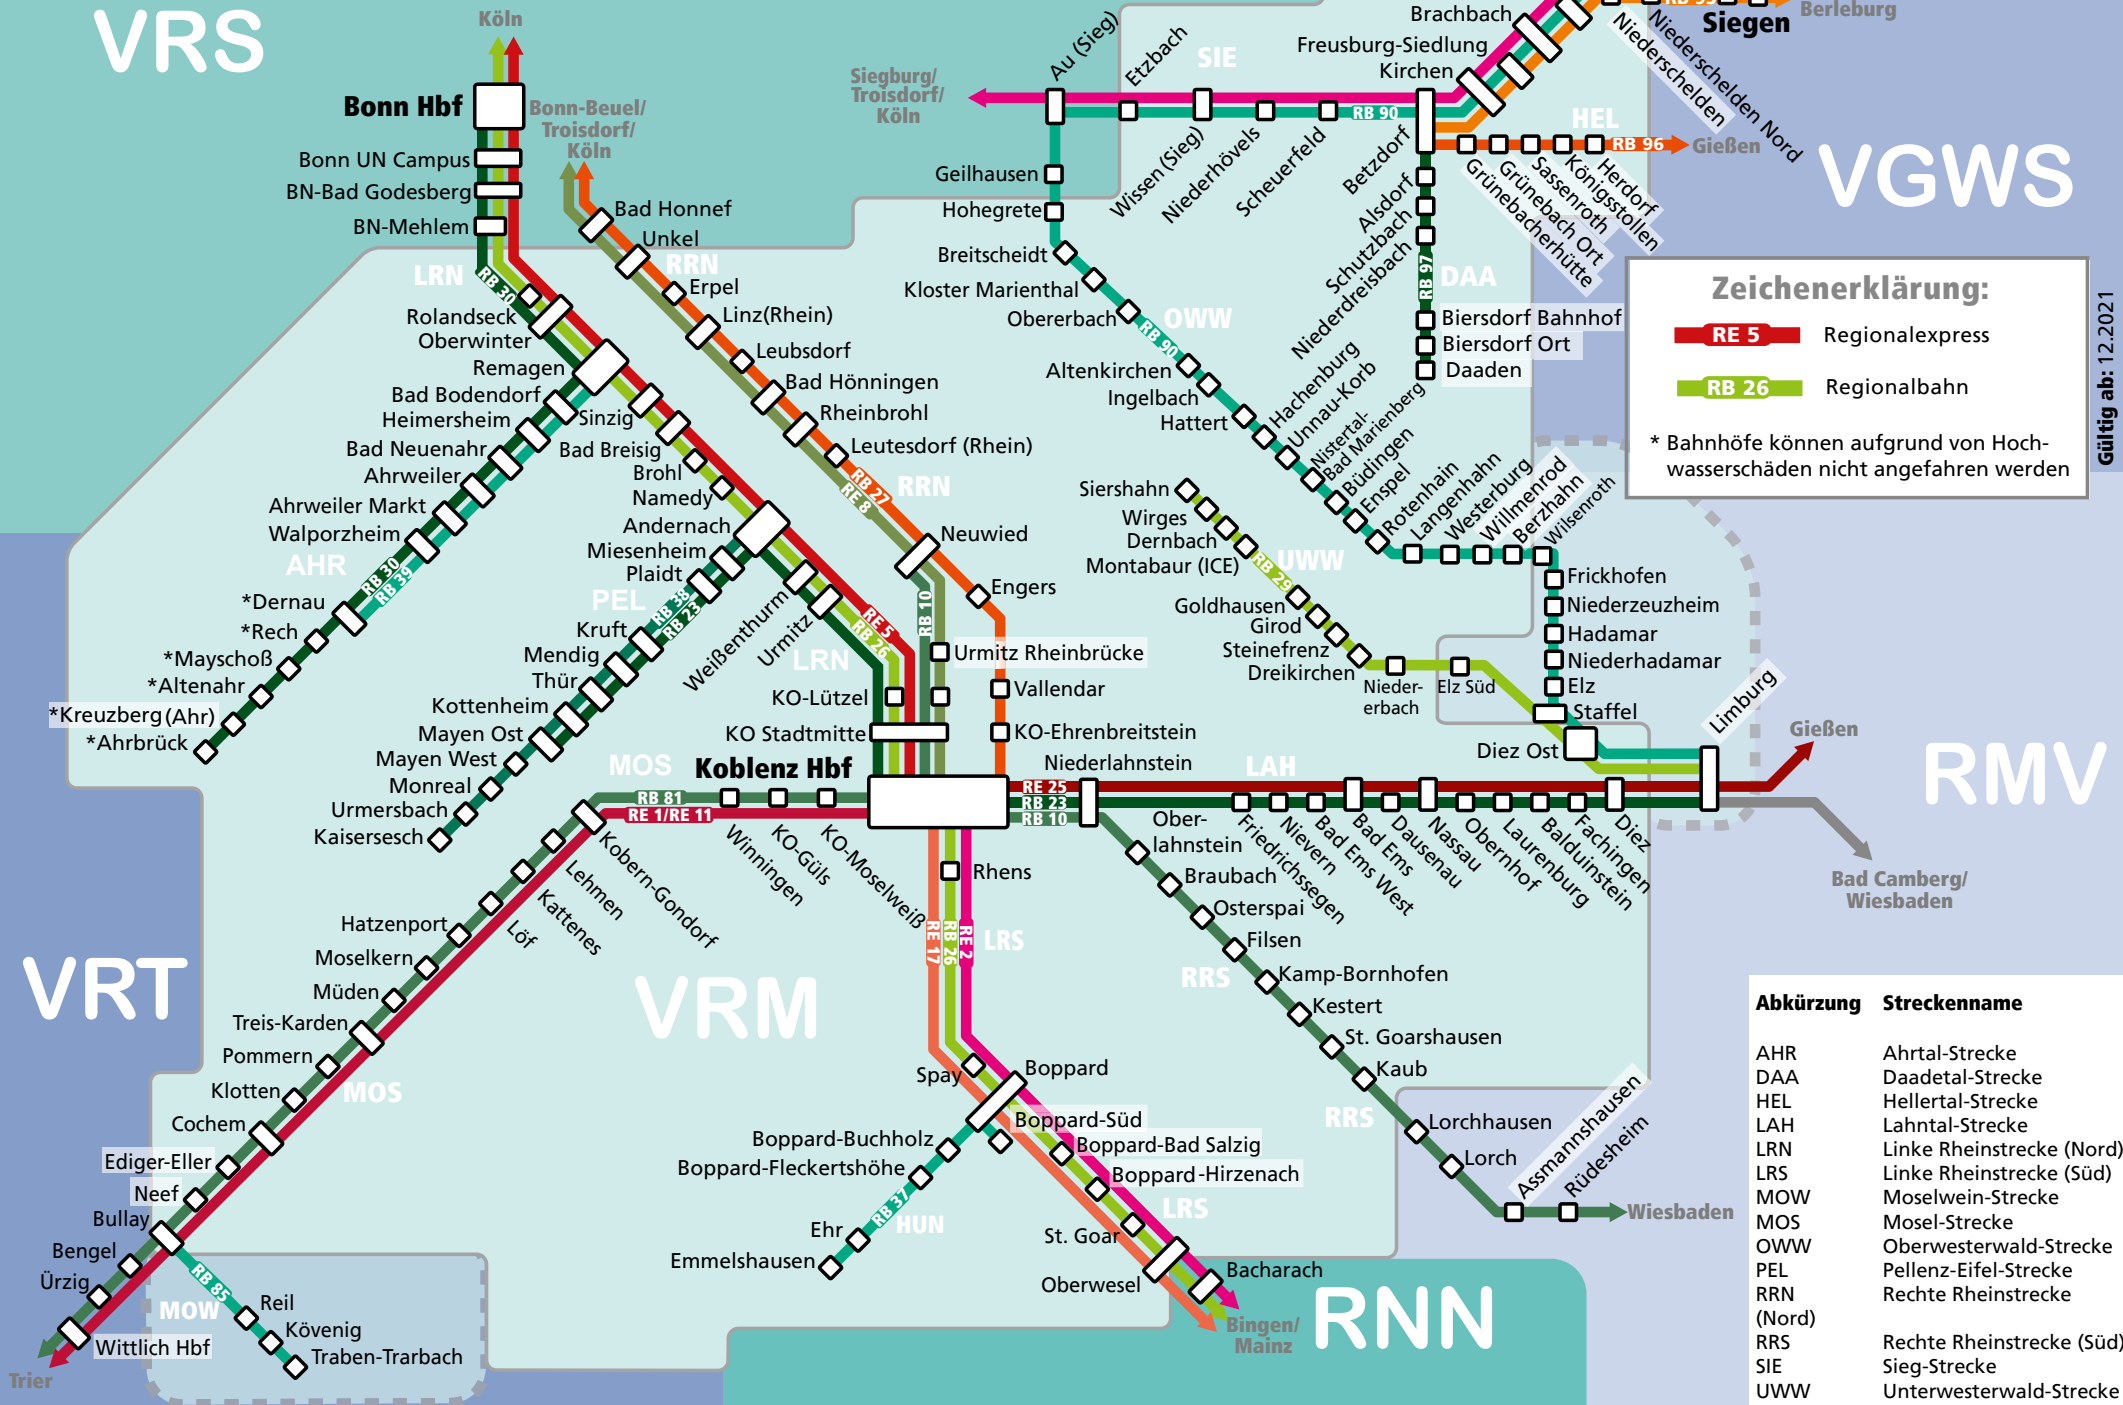

VRS

VGWS

RMV

VRT

VRM

RNN

Zeichenerklärung:

- RE 5** Regionalexpress
- RB 26** Regionalbahn

* Bahnhöfe können aufgrund von Hochwasserschäden nicht angefahren werden

Abkürzung	Streckenname
AHR	Ahrtal-Strecke
DAA	Daadetal-Strecke
HEL	Hellertal-Strecke
LAH	Lahntal-Strecke
LRN	Linke Rheinstrecke (Nord)
LRS	Linke Rheinstrecke (Süd)
MOW	Moselwein-Strecke
MOS	Mosel-Strecke
OWW	Oberwesterwald-Strecke
PEL	Pellenz-Eifel-Strecke
RRN	Rechte Rheinstrecke
(Nord)	
RRS	Rechte Rheinstrecke (Süd)
SIE	Sieg-Strecke
UWW	Unterwesterwald-Strecke