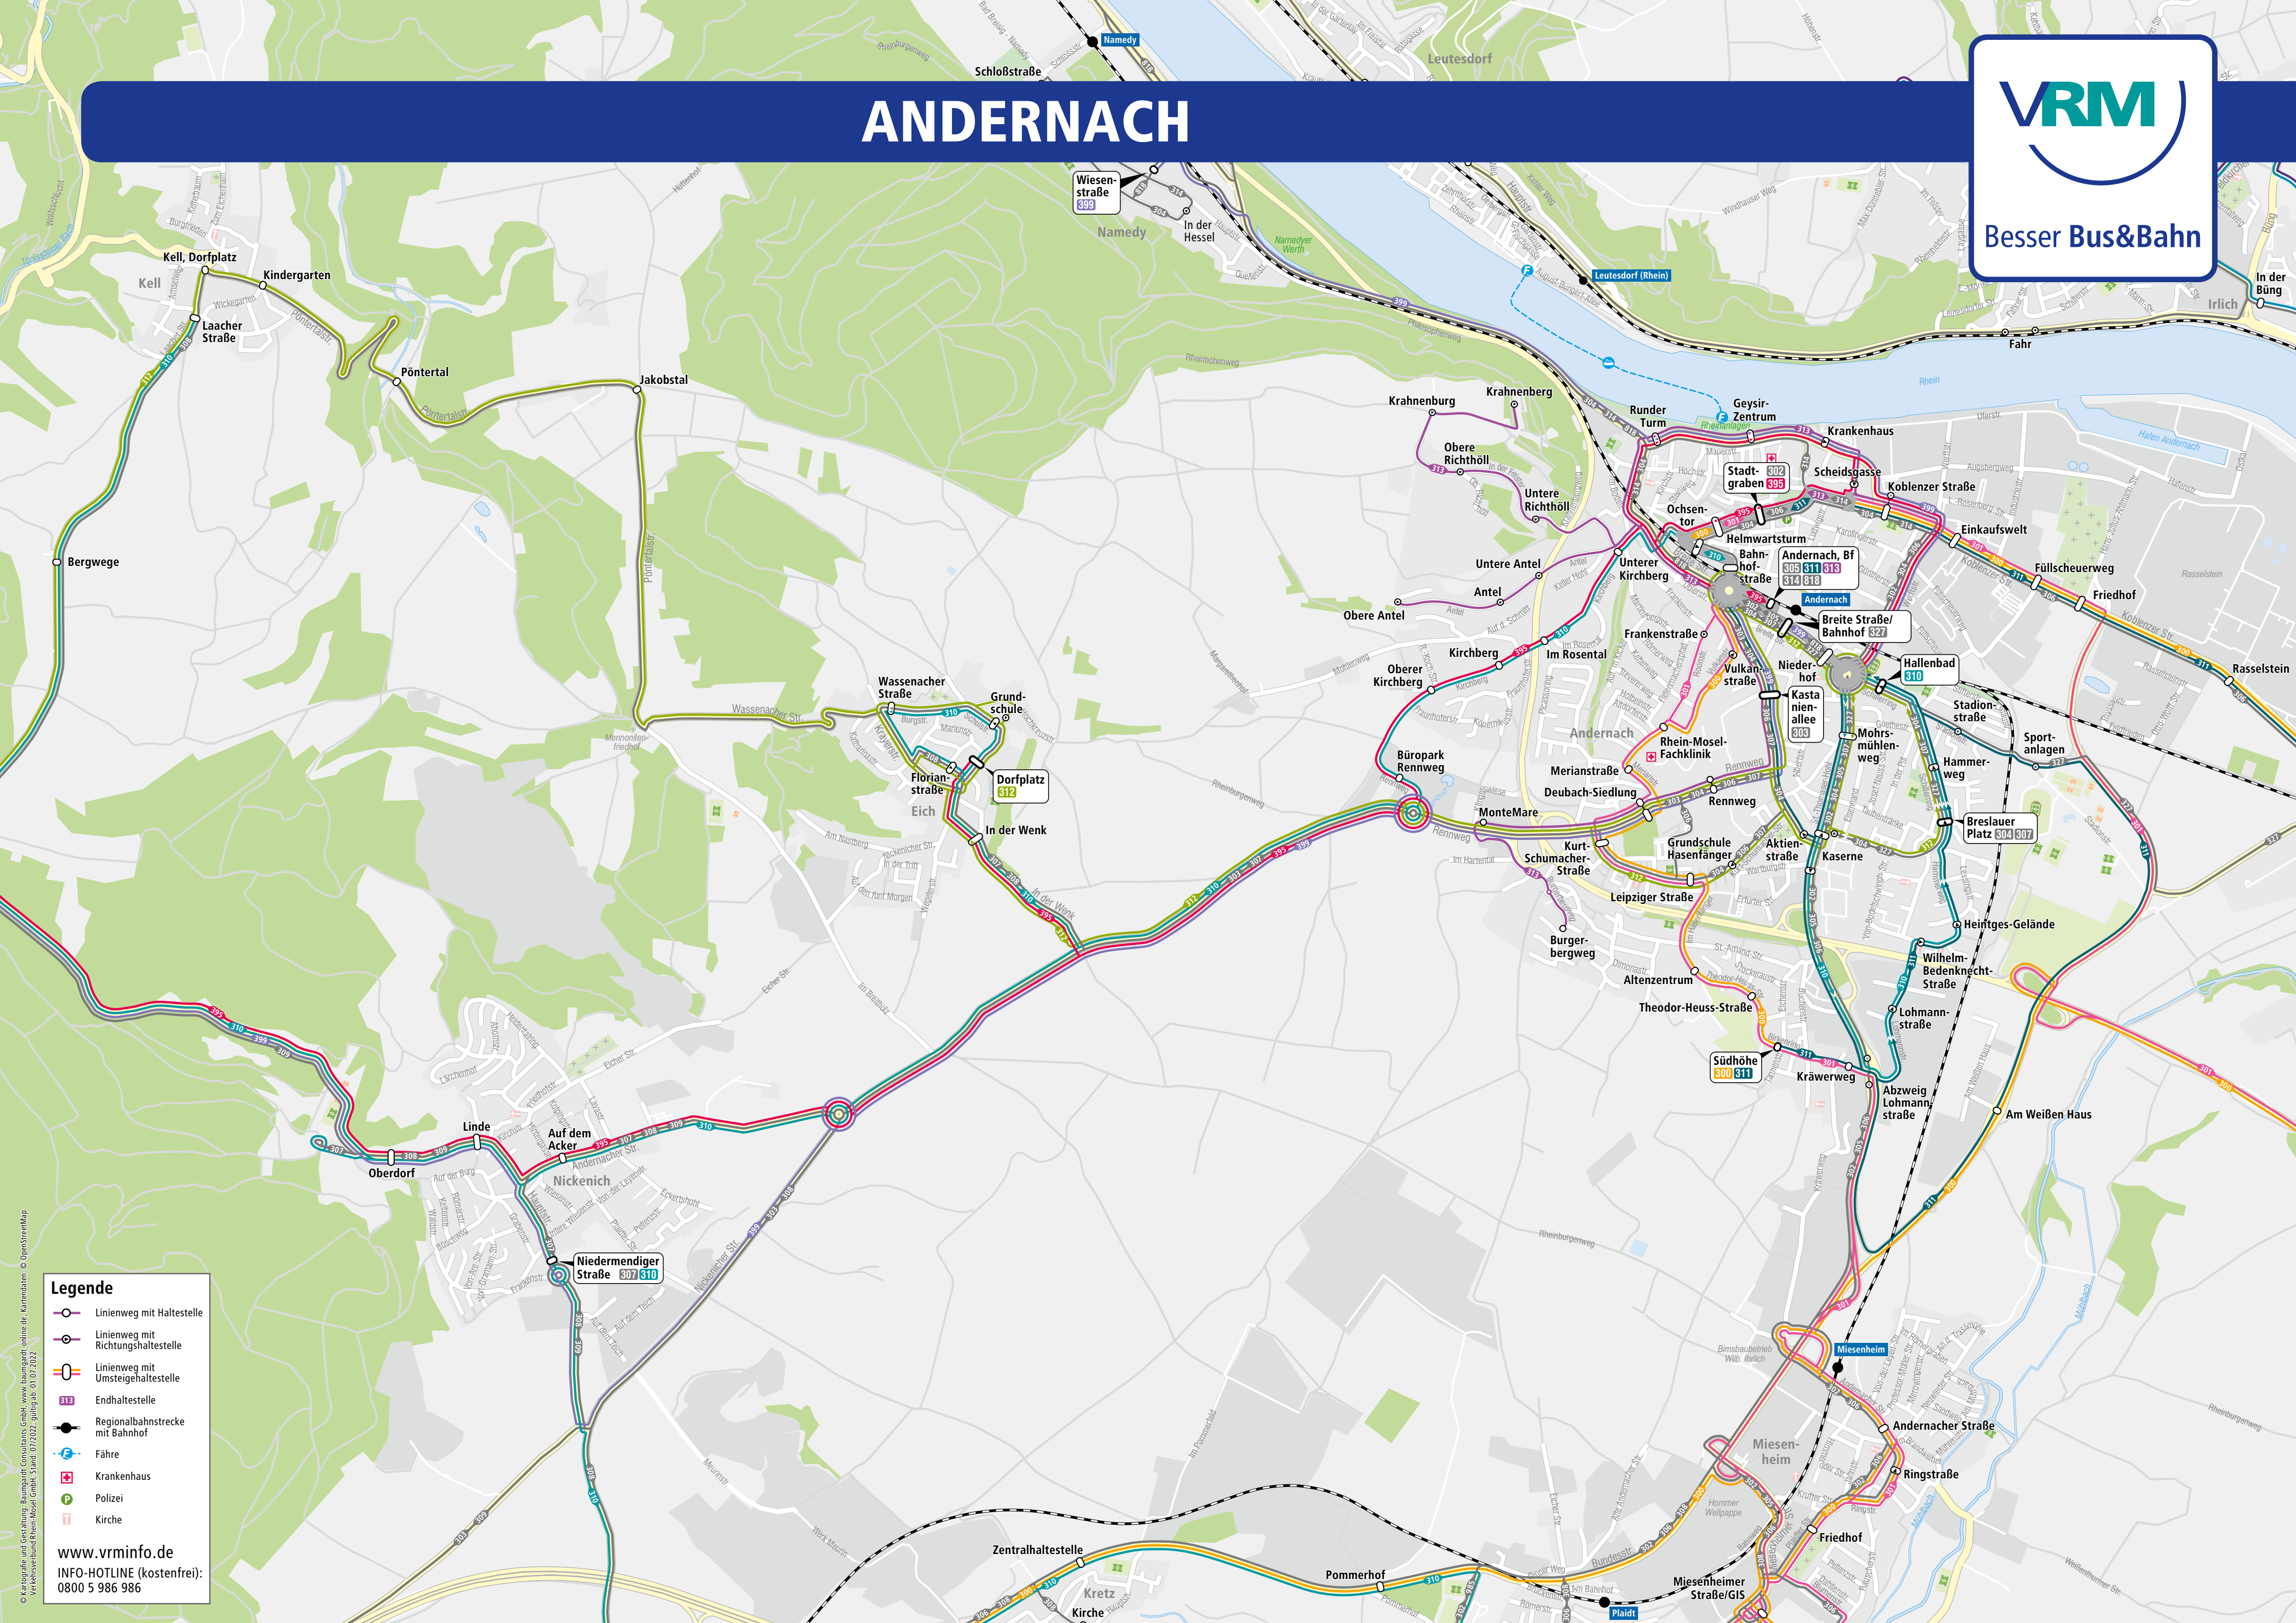

ANDERNACH

Besser Bus&Bahn

1. **Legende**
2. Linienweg mit Haltestelle
   - Linienweg mit Richtungshaltestelle
   - Linienweg mit Umsteigehaltestelle
   - Endhaltestelle
   - Regionalbahnstrecke mit Bahnhof
   - Fähre
   - Krankenhaus
   - Polizei
   - Kirche

www.vrm.info.de
INFO-HOTLINE (kostenfrei):
0800 5 986 986