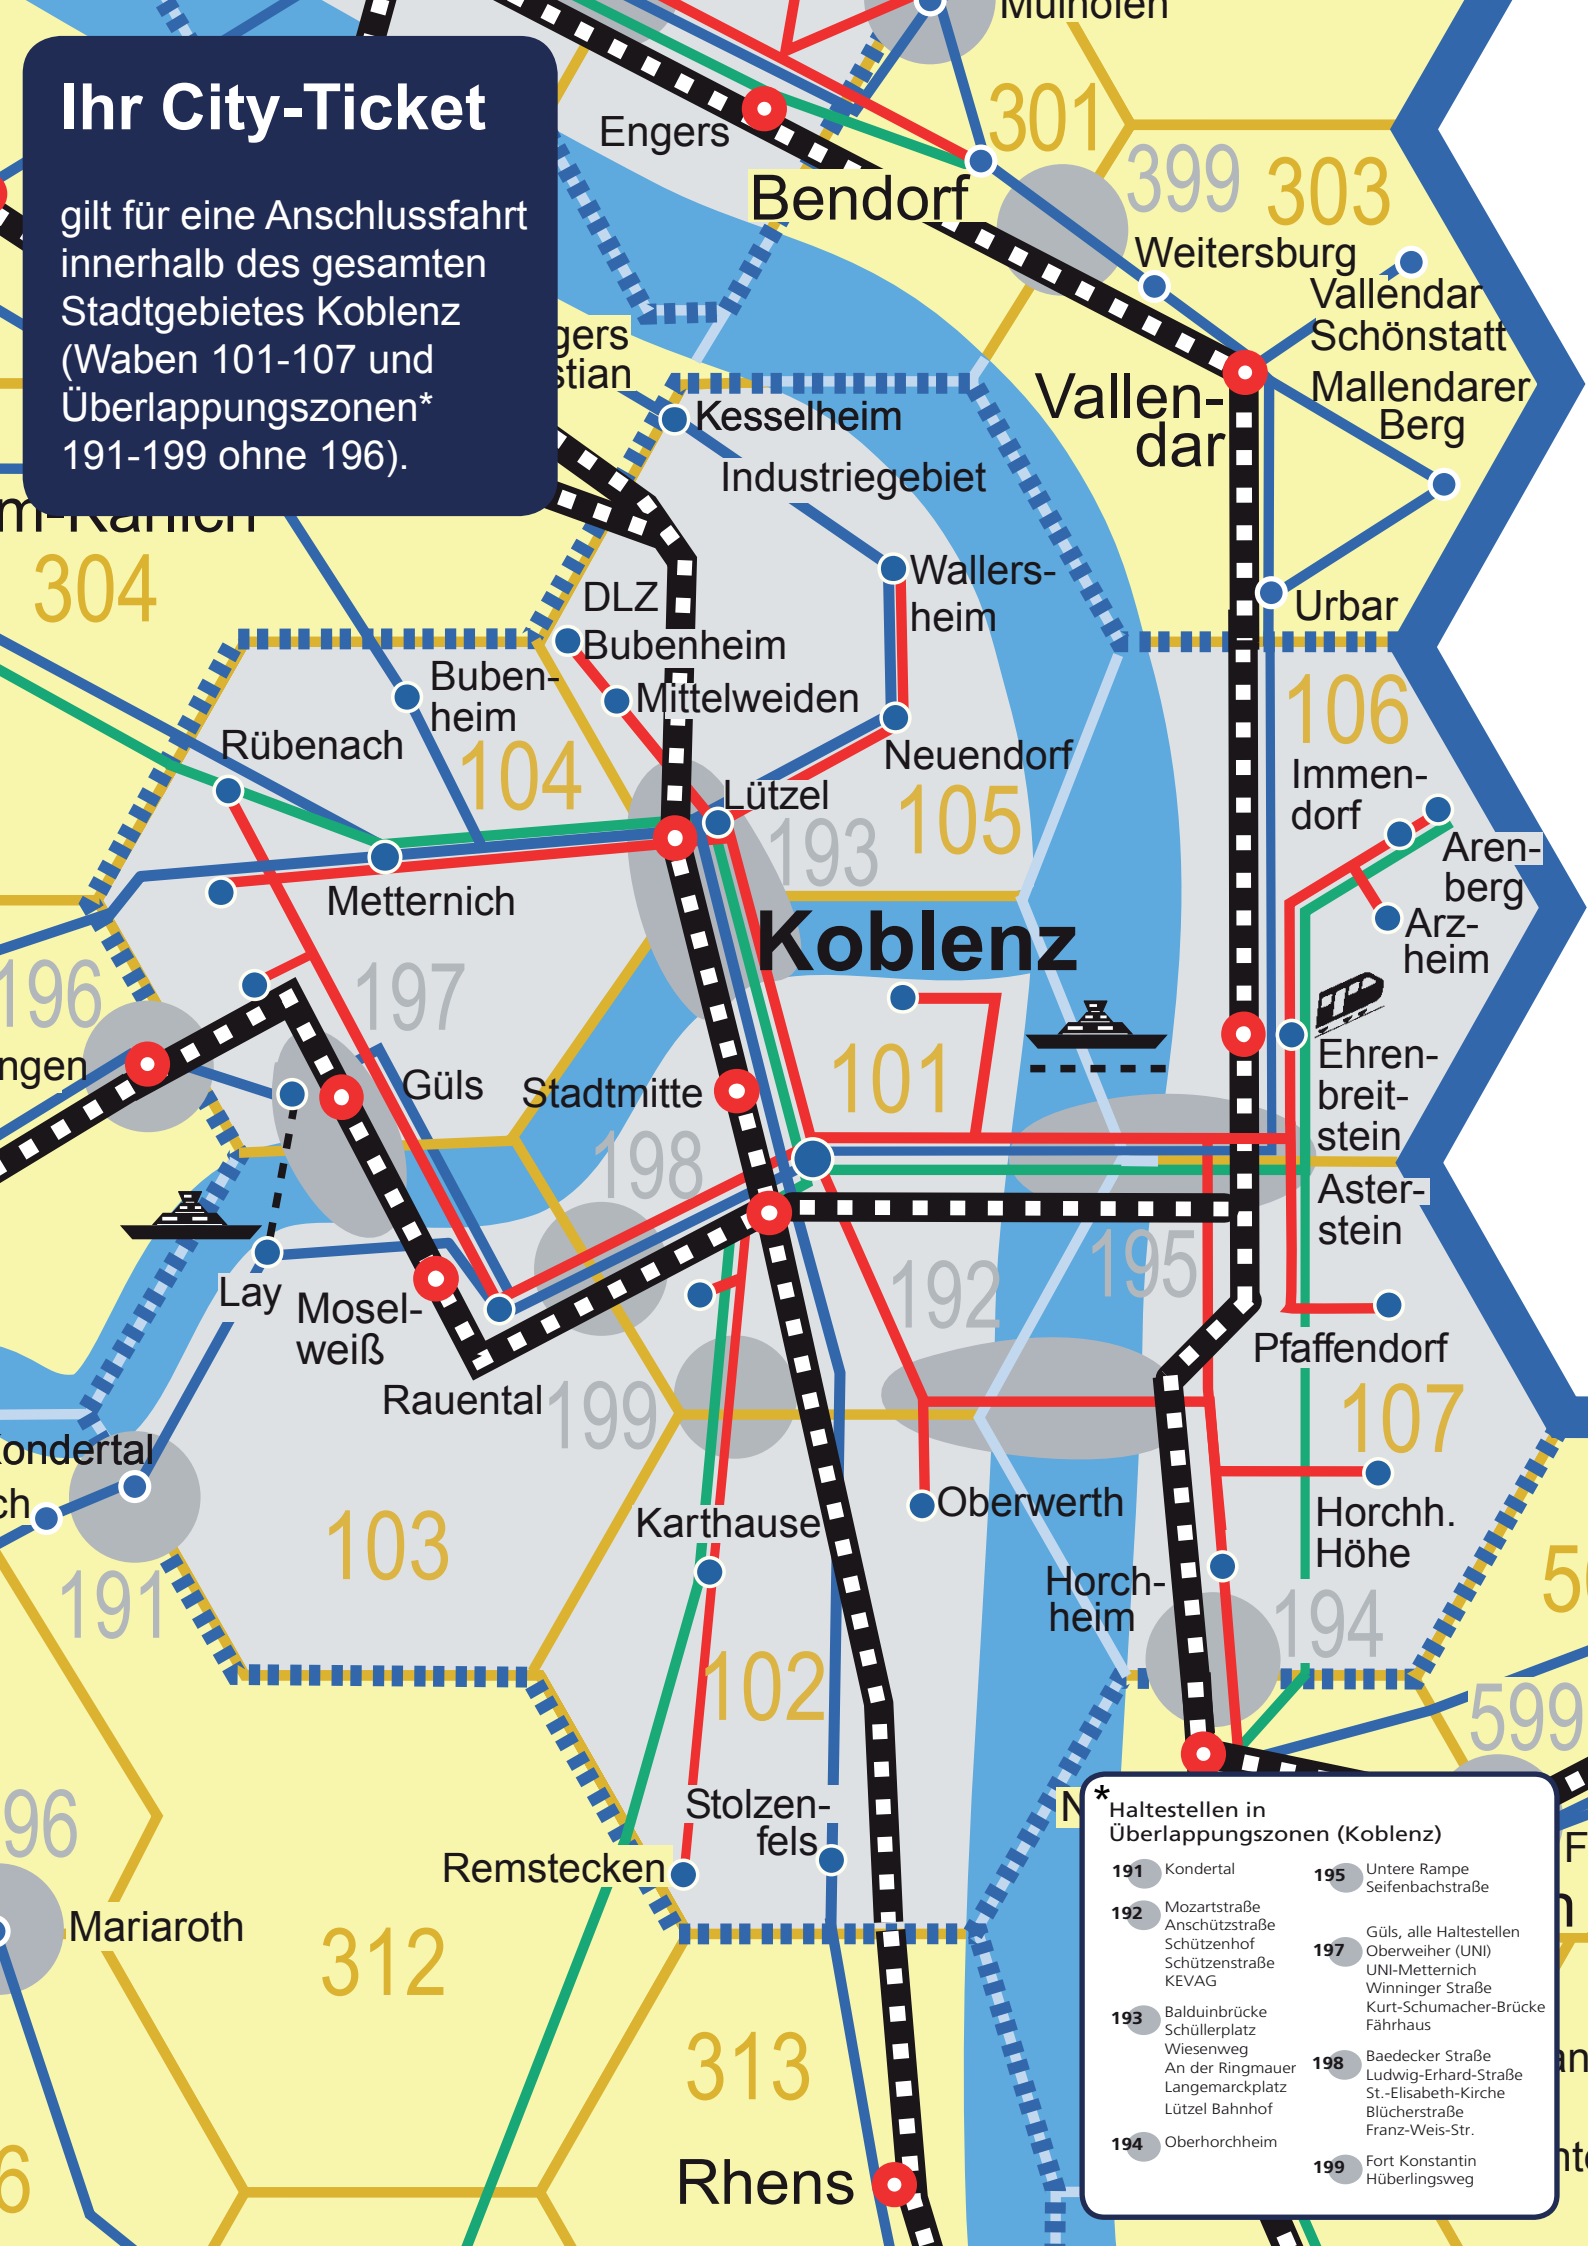

# Ihr City-Ticket

gilt für eine Anschlussfahrt innerhalb des gesamten Stadtgebietes Koblenz (Waben 101-107 und Überlappungszonen\* 191-199 ohne 196).

## \* Haltestellen in Überlappungszonen (Koblenz)

- |  |   |
|--|---|
| 191 Kondertal  | 195 Untere Rampe<br>Seifenbachstraße  |
| 192 Mozartstraße<br>Anschützstraße<br>Schützenhof<br>Schützenstraße<br>KEVAG                             | 197 Güls, alle Haltestellen<br>Oberweiher (UNI)<br>UNI-Metternich<br>Winninger Straße<br>Kurt-Schumacher-Brücke<br>Fahrhaus |
| 193 Balduinbrücke<br>Schüllerplatz<br>Wiesenweg<br>An der Ringmauer<br>Langemarckplatz<br>Lützel Bahnhof | 198 Baedeker Straße<br>Ludwig-Erhard-Straße<br>St.-Elisabeth-Kirche<br>Blücherstraße<br>Franz-Weis-Str.                     |
| 194 Oberhorchheim  | 199 Fort Konstantin<br>Hüberlingsweg  |