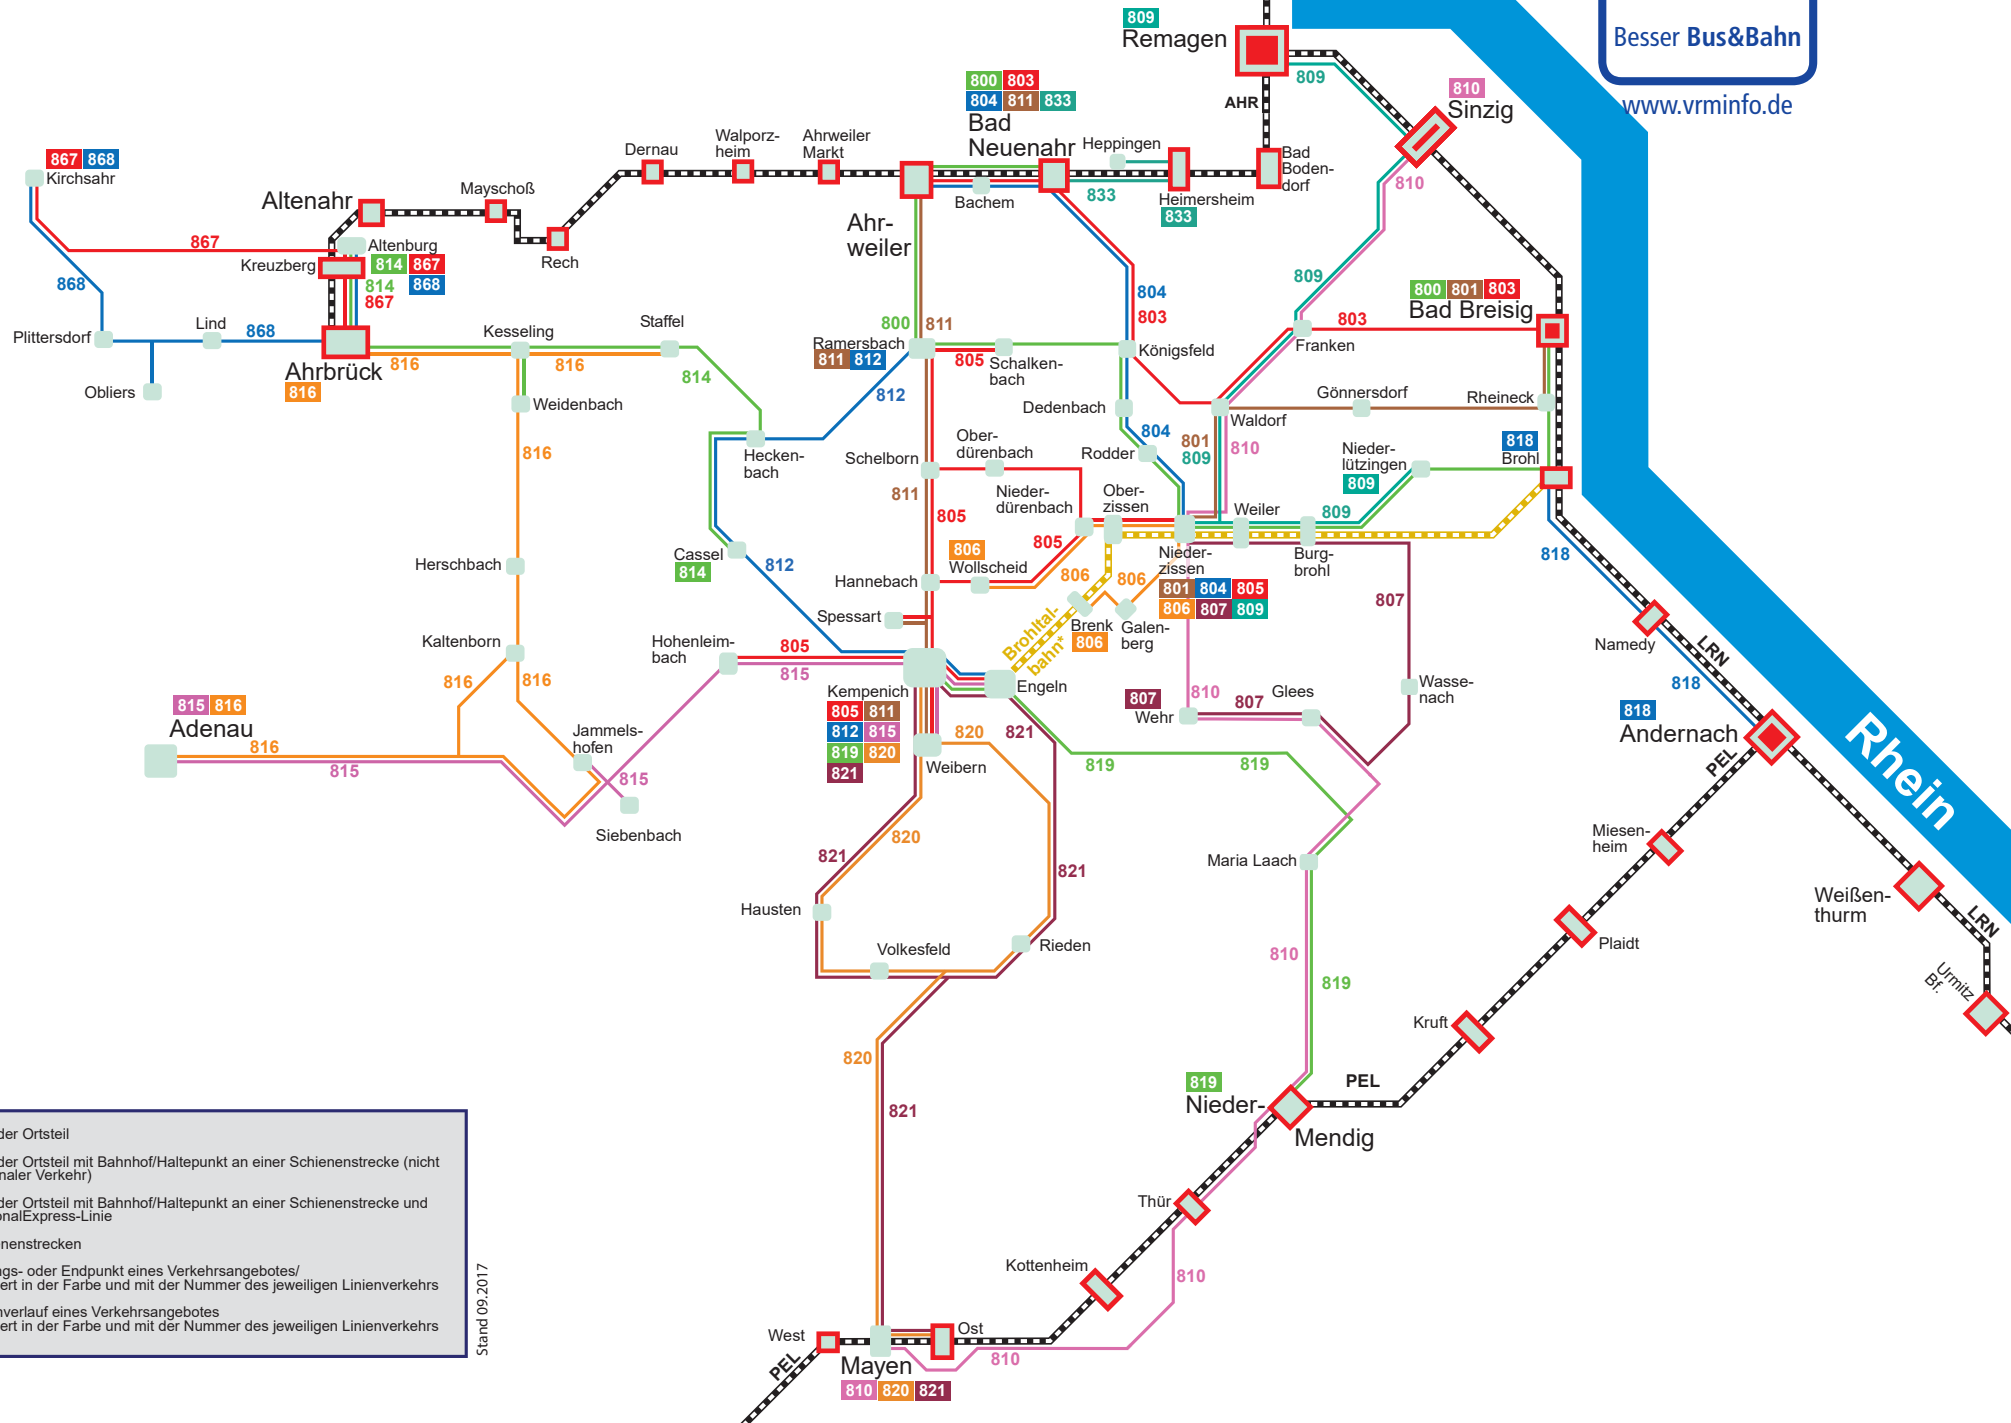

Linienbündel Rhein-Brohltal

(Gesamtangebot siehe Liniennetzplan VRM)

Besser Bus&Bahn

www.vrm.info.de

	Ort oder Ortsteil
	Ort oder Ortsteil mit Bahnhof/Haltepunkt an einer Schienenstrecke (nicht saisonaler Verkehr)
	Ort oder Ortsteil mit Bahnhof/Haltepunkt an einer Schienenstrecke und RegionalExpress-Linie
	Schienenstrecken
	Anfangs- oder Endpunkt eines Verkehrsangebotes/ markiert in der Farbe und mit der Nummer des jeweiligen Linienverkehrs
	Linienverlauf eines Verkehrsangebotes markiert in der Farbe und mit der Nummer des jeweiligen Linienverkehrs