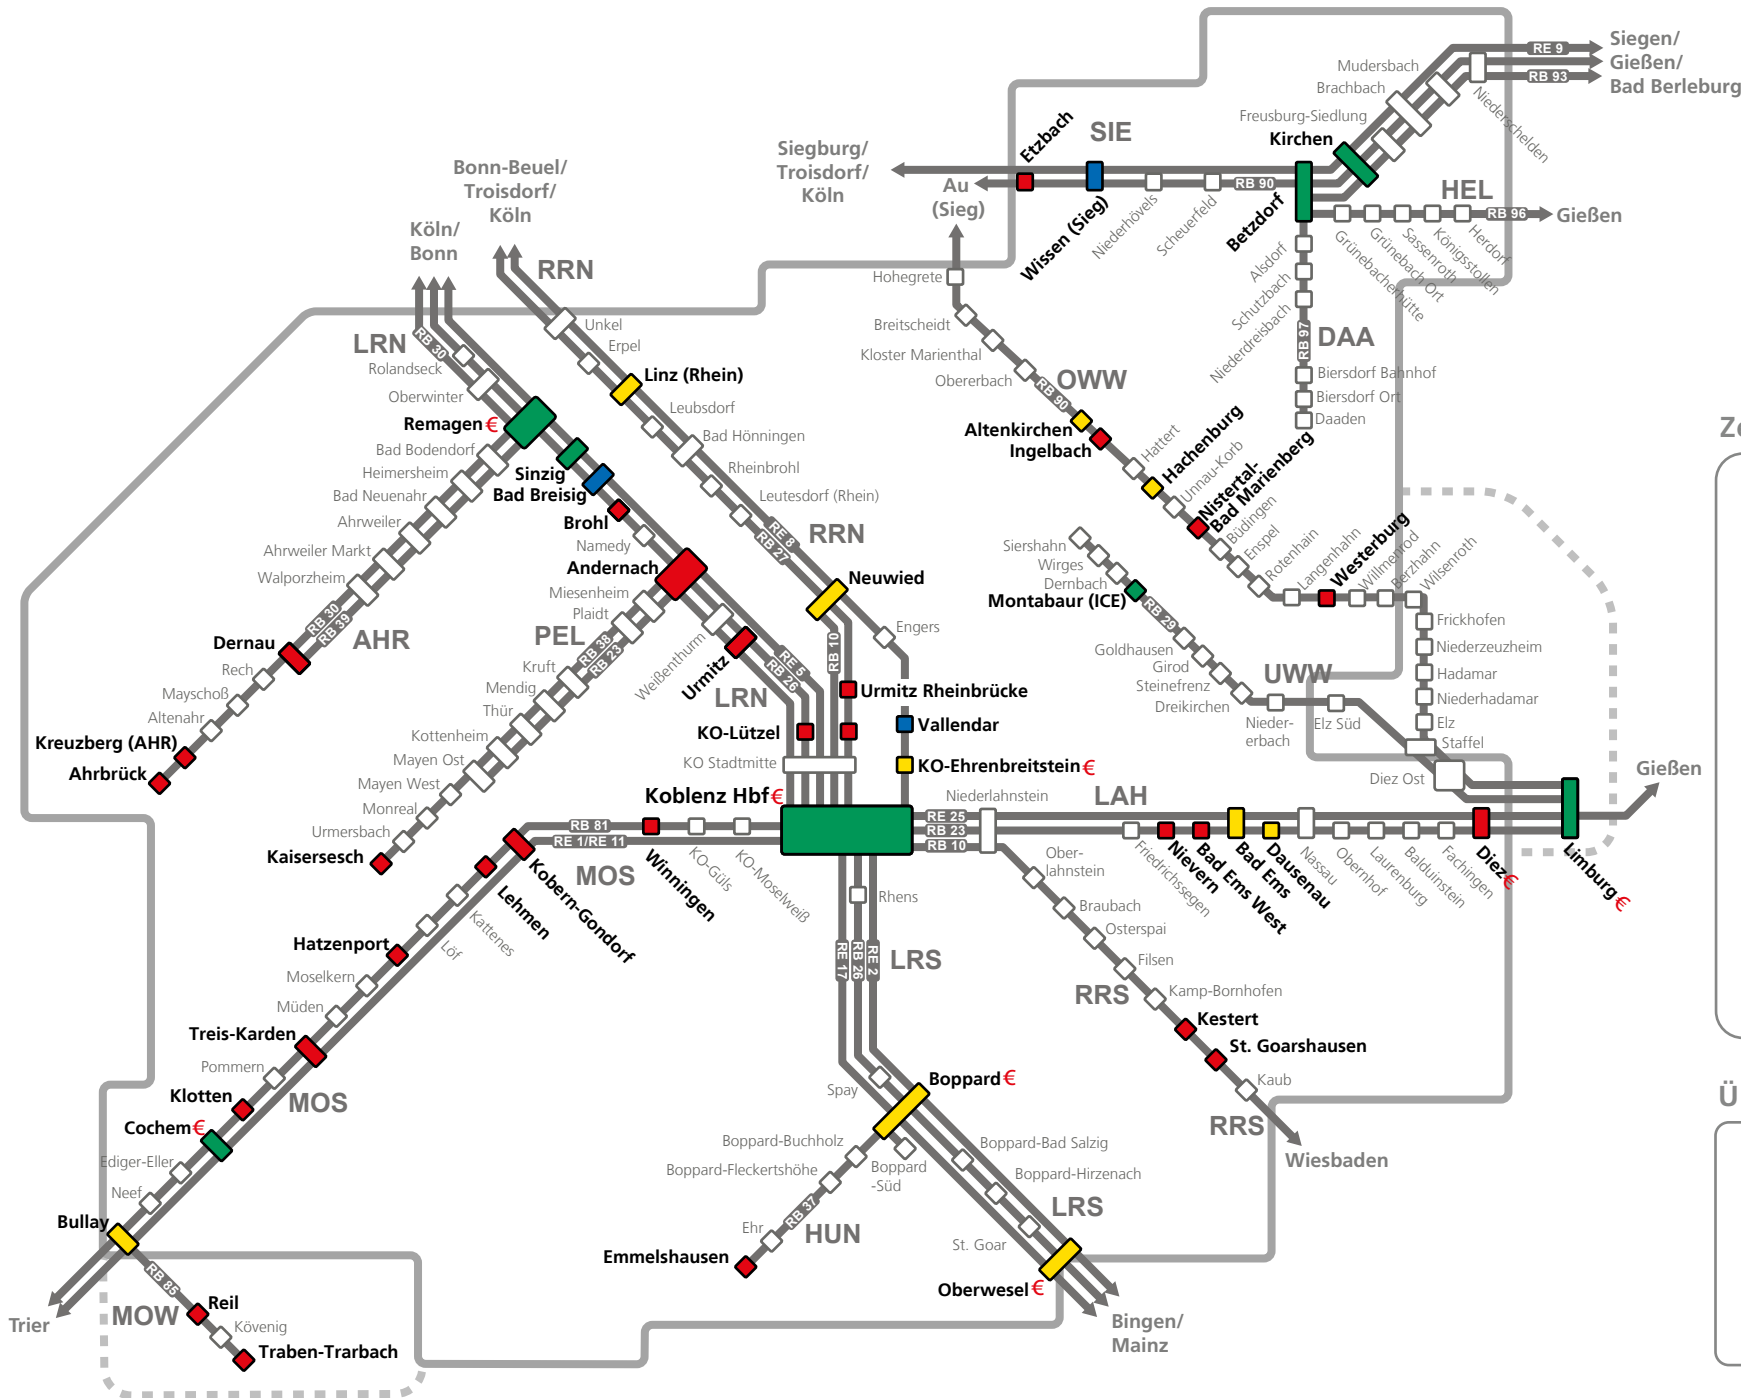

Park & Ride

Besser Bus&Bahn

www.vrm.info.de

Zeichenerklärung

- RE 5 Regionalexpress
- RB 26 Regionalbahn
- AHR** Ahrtal-Strecke
- DAA** Daadetal-Strecke
- HEL** Hellertal-Strecke
- HUN** Hunsrück-Strecke
- LAH** Lahntal-Strecke
- LRN** Linke Rheinstrecke (Nord)
- LRS** Linke Rheinstrecke (Süd)
- MOS** Mosel-Strecke
- MOW** Moselwein-Strecke
- OWW** Oberwesterwald-Strecke
- PEL** Pellenz-Eifel-Strecke
- RRN** Rechte Rheinstrecke (Nord)
- RRS** Rechte Rheinstrecke (Süd)
- SIE** Sieg-Strecke
- UWW** Unterwesterwald-Strecke

Übersicht Orte mit Park + Ride

- >150 Stellplätze
- 100-149 Stellplätze
- 50-99 Stellplätze
- <49 Stellplätze
- € Kostenpflichtige Stellplätze

Stand 12.2017

Alle Angaben ohne Gewähr