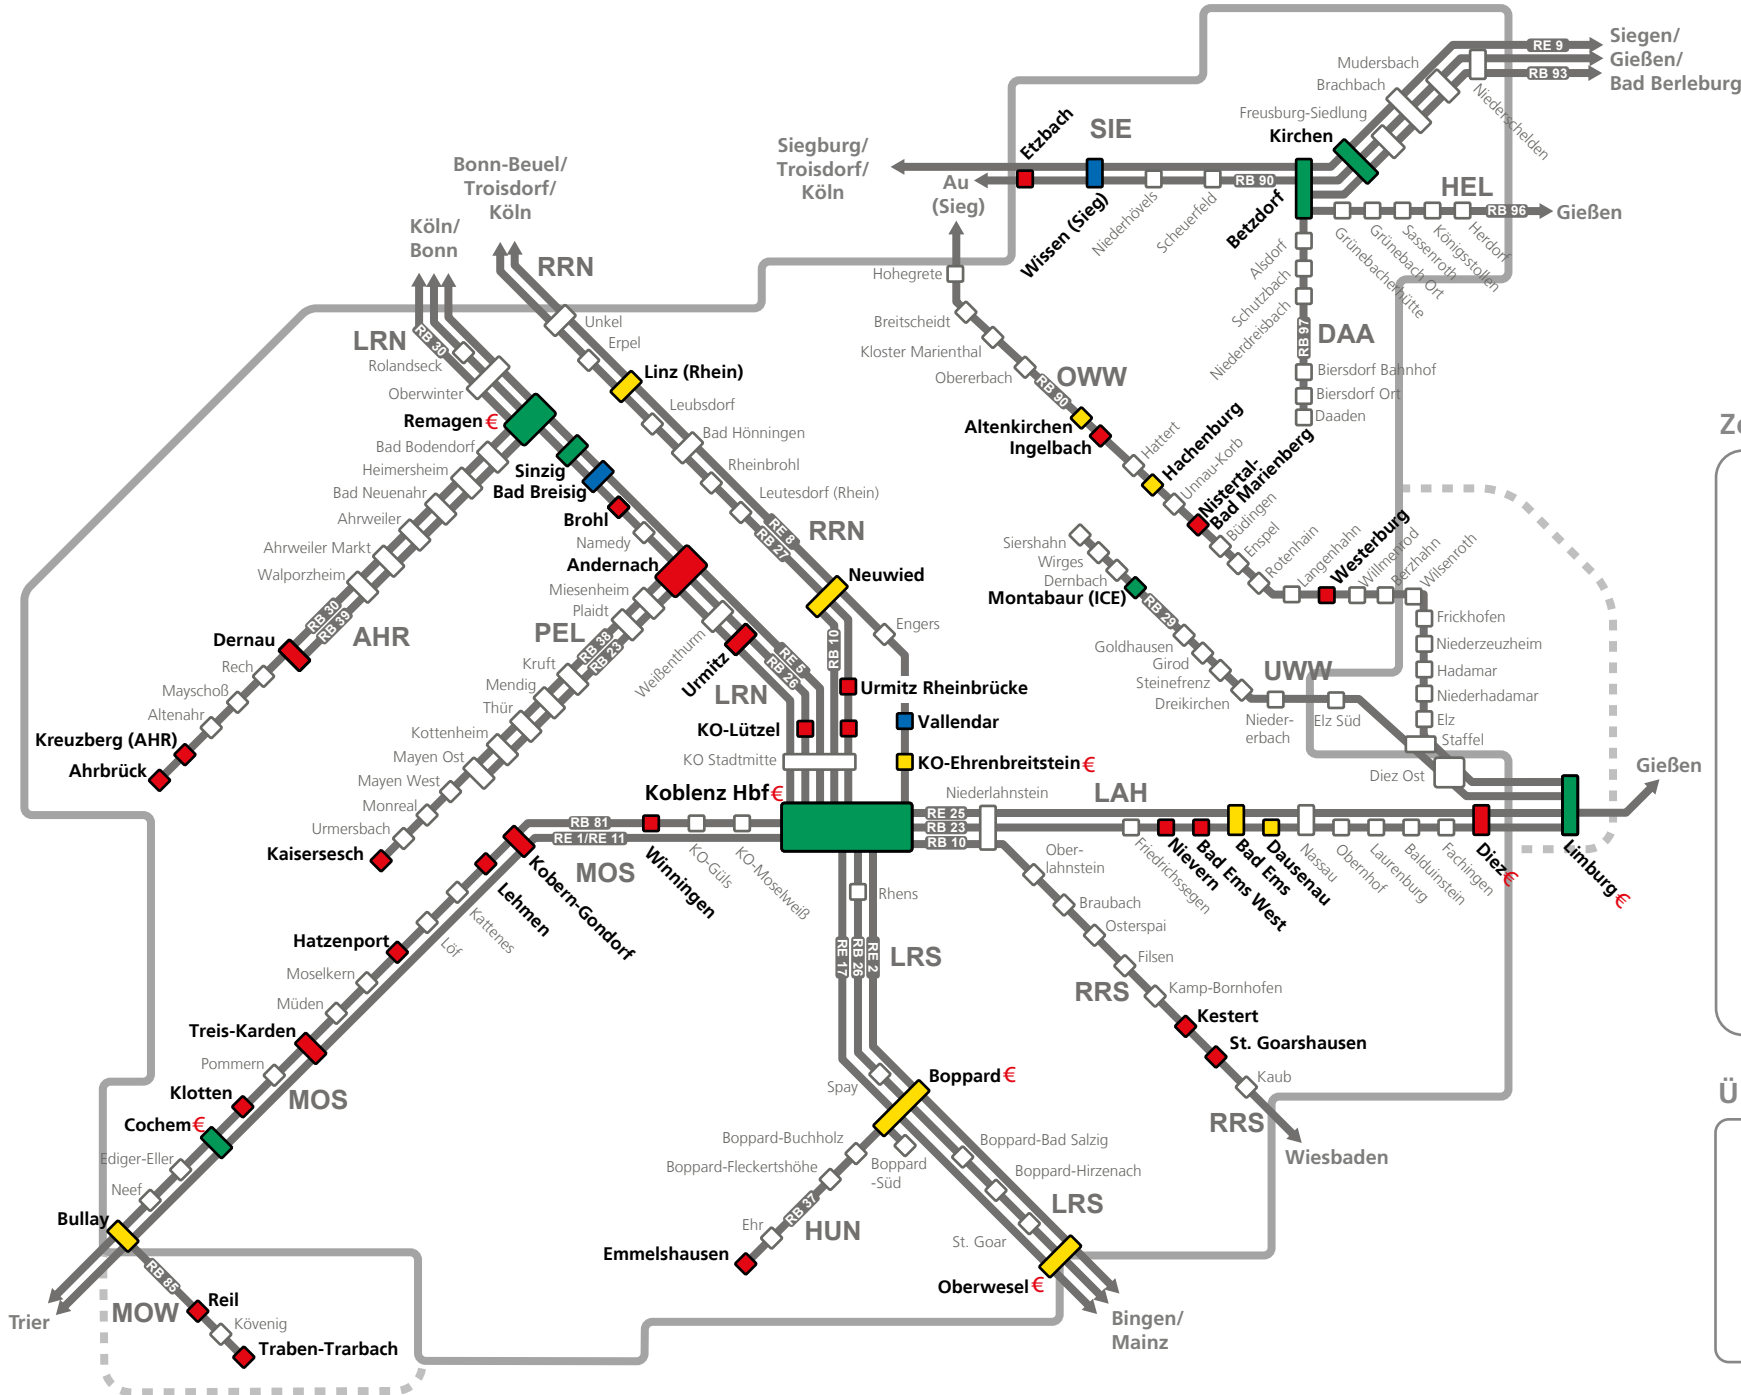

Park & Ride

Besser Bus&Bahn

www.vrm.info.de

Zeichenerklärung

- RE 5 Regionalexpress
- RB 26 Regionalbahn

- AHR** Ahrtal-Strecke
- DAA** Daadetal-Strecke
- HEL** Hellertal-Strecke
- HUN** Hunsrück-Strecke
- LAH** Lahntal-Strecke
- LRN** Linke Rheinstrecke (Nord)
- LRS** Linke Rheinstrecke (Süd)
- MOS** Mosel-Strecke
- MOW** Moselwein-Strecke
- OWW** Oberwesterwald-Strecke
- PEL** Pellenz-Eifel-Strecke
- RRN** Rechte Rheinstrecke (Nord)
- RRS** Rechte Rheinstrecke (Süd)
- SIE** Sieg-Strecke
- UWW** Unterwesterwald-Strecke

Übersicht Orte mit Park + Ride

- >150 Stellplätze
- 100-149 Stellplätze
- 50-99 Stellplätze
- <49 Stellplätze
- € Kostenpflichtige Stellplätze

Stand 02.2017

Alle Angaben ohne Gewähr