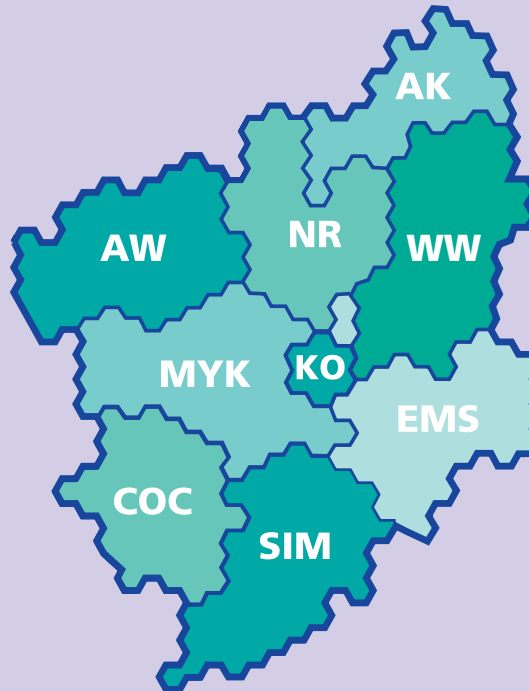

VRM-GEBIET

Ein Blick aufs große Ganze?

Rheinland-Pfalz-Takt
Bus & Bahn für unser Land
www.der-takt.de

Verkehrsverbund
Rhein-Mosel GmbH
Schloßstraße 18–20
56068 Koblenz

INFO-HOTLINE 0800 5 986 986 (kostenfrei)
www.vrminfo.de

NEUE LINIENNUMMERN

Ihre neuen Liniennummern im Westerwaldkreis.

WWW.VRMINFO.DE