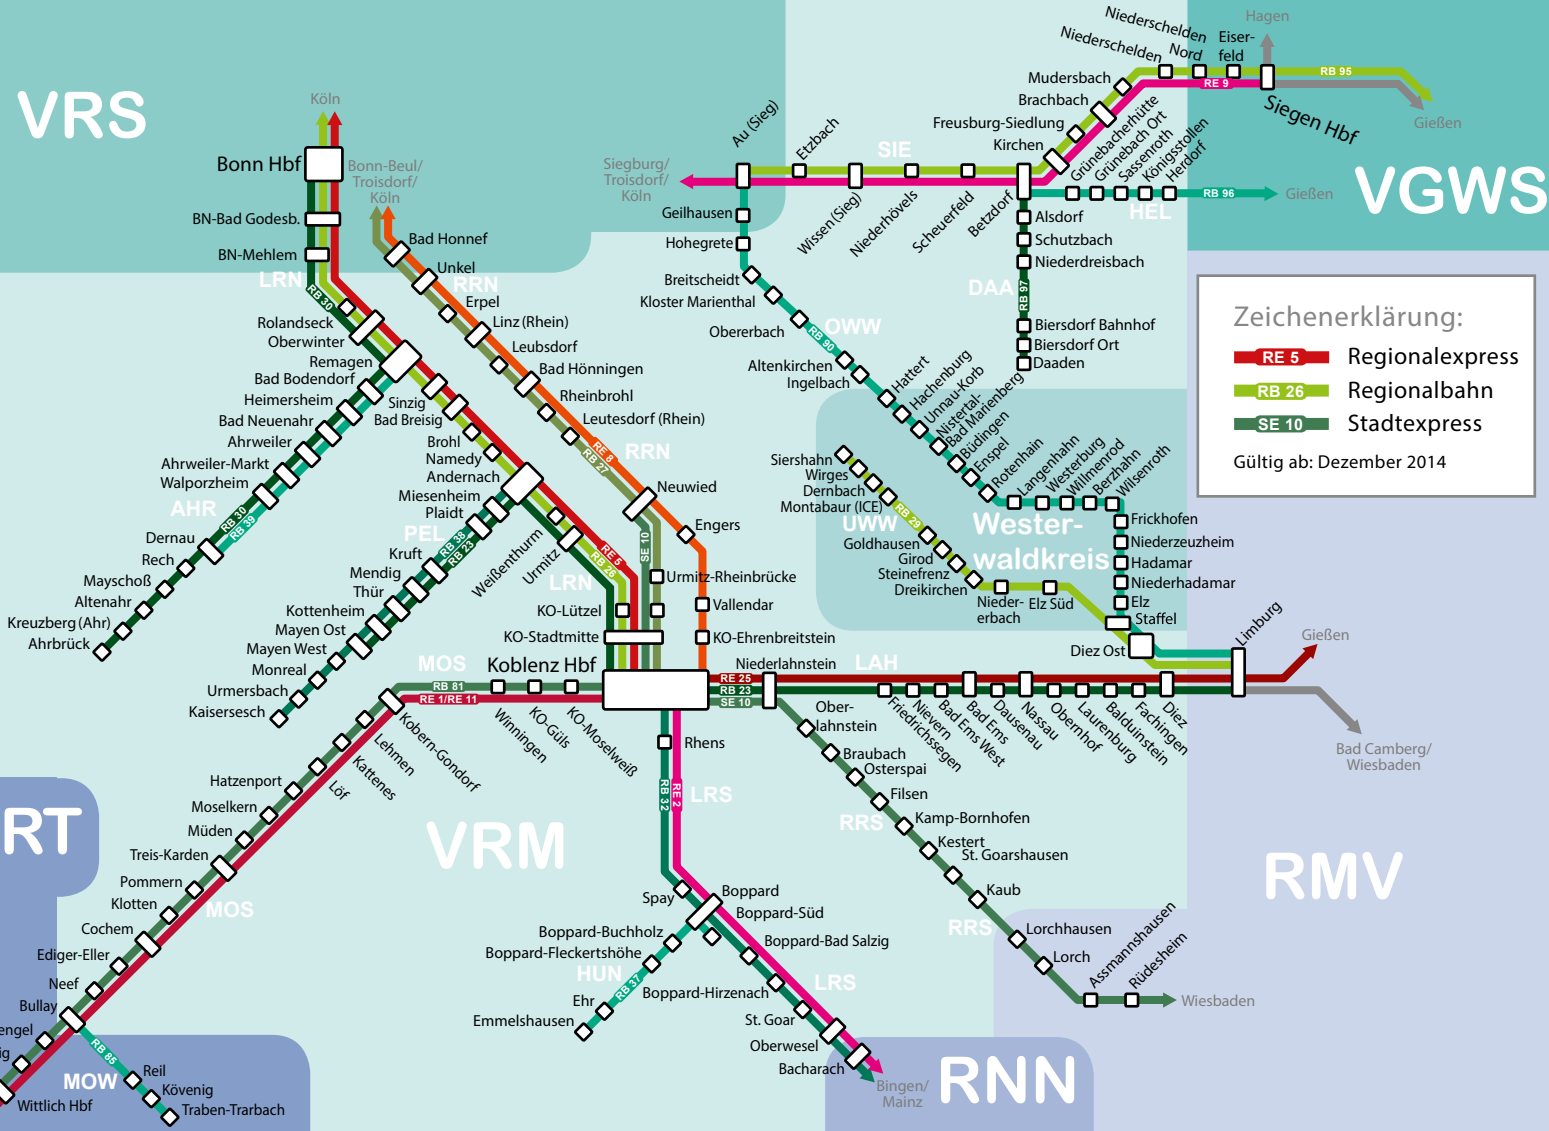

VRS

VGWS

Zeichenerklärung:

- RE 5 Regionalexpress
- RB 26 Regionalbahn
- SE 10 Stadtexpress

Gültig ab: Dezember 2014

VRT

VRM

RMV