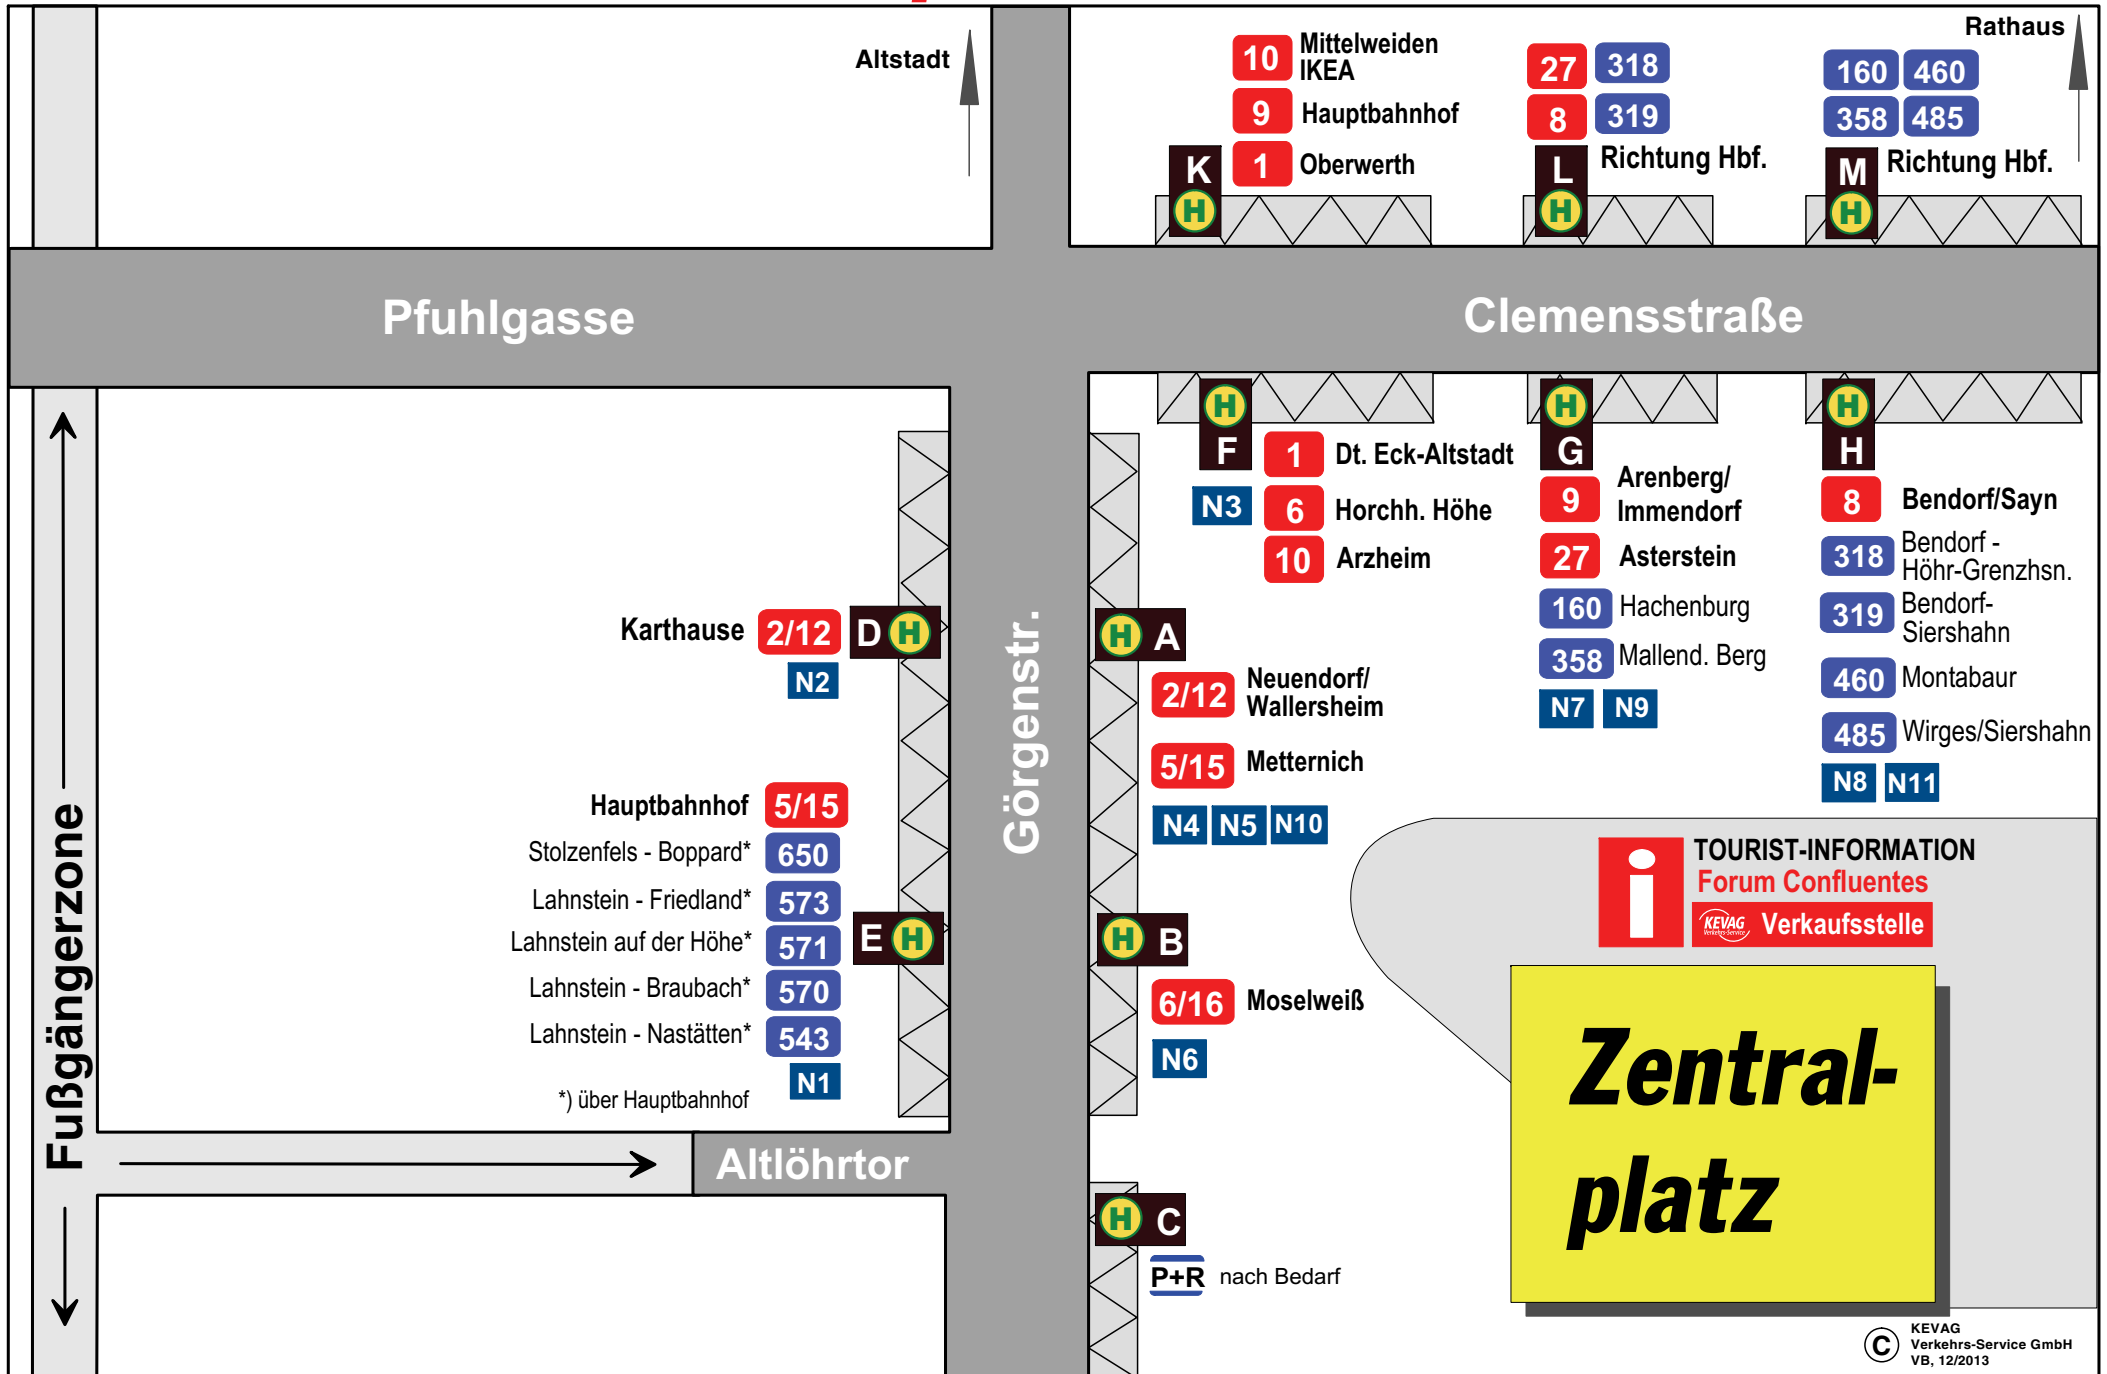

Haltestellen am Zentralplatz

www.kevag.de

- K** **H**
 - 10 Mittelweiden IKEA
 - 9 Hauptbahnhof
 - 1 Oberwerth
- L** **H**
 - 27 318
 - 8 319
 - Richtung Hbf.
- M** **H**
 - 160 460
 - 358 485
 - Richtung Hbf.

- Karthause** **2/12** **D** **H**
 - N2
- Hauptbahnhof** **5/15**
- Stolzenfels - Boppard* **650**
- Lahnstein - Friedland* **573**
- Lahnstein auf der Höhe* **571** **E** **H**
- Lahnstein - Braubach* **570**
- Lahnstein - Nastätten* **543**
- N1 *) über Hauptbahnhof

- F** **H**
 - 1 Dt. Eck-Altstadt
 - N3 6 Horchh. Höhe
 - 10 Arzheim
- G** **H**
 - 9 Arenberg/Immendorf
 - 27 Asterstein
 - 160 Hachenburg
 - 358 Mallend. Berg
 - N7 N9
- H** **H**
 - 8 Bendorf/Sayn
 - 318 Bendorf-Höhr-Grenzshn.
 - 319 Bendorf-Siershahn
 - 460 Montabaur
 - 485 Wirges/Siershahn
 - N8 N11
- A** **H**
 - 2/12 Neuendorf/Wallersheim
 - 5/15 Metternich
 - N4 N5 N10