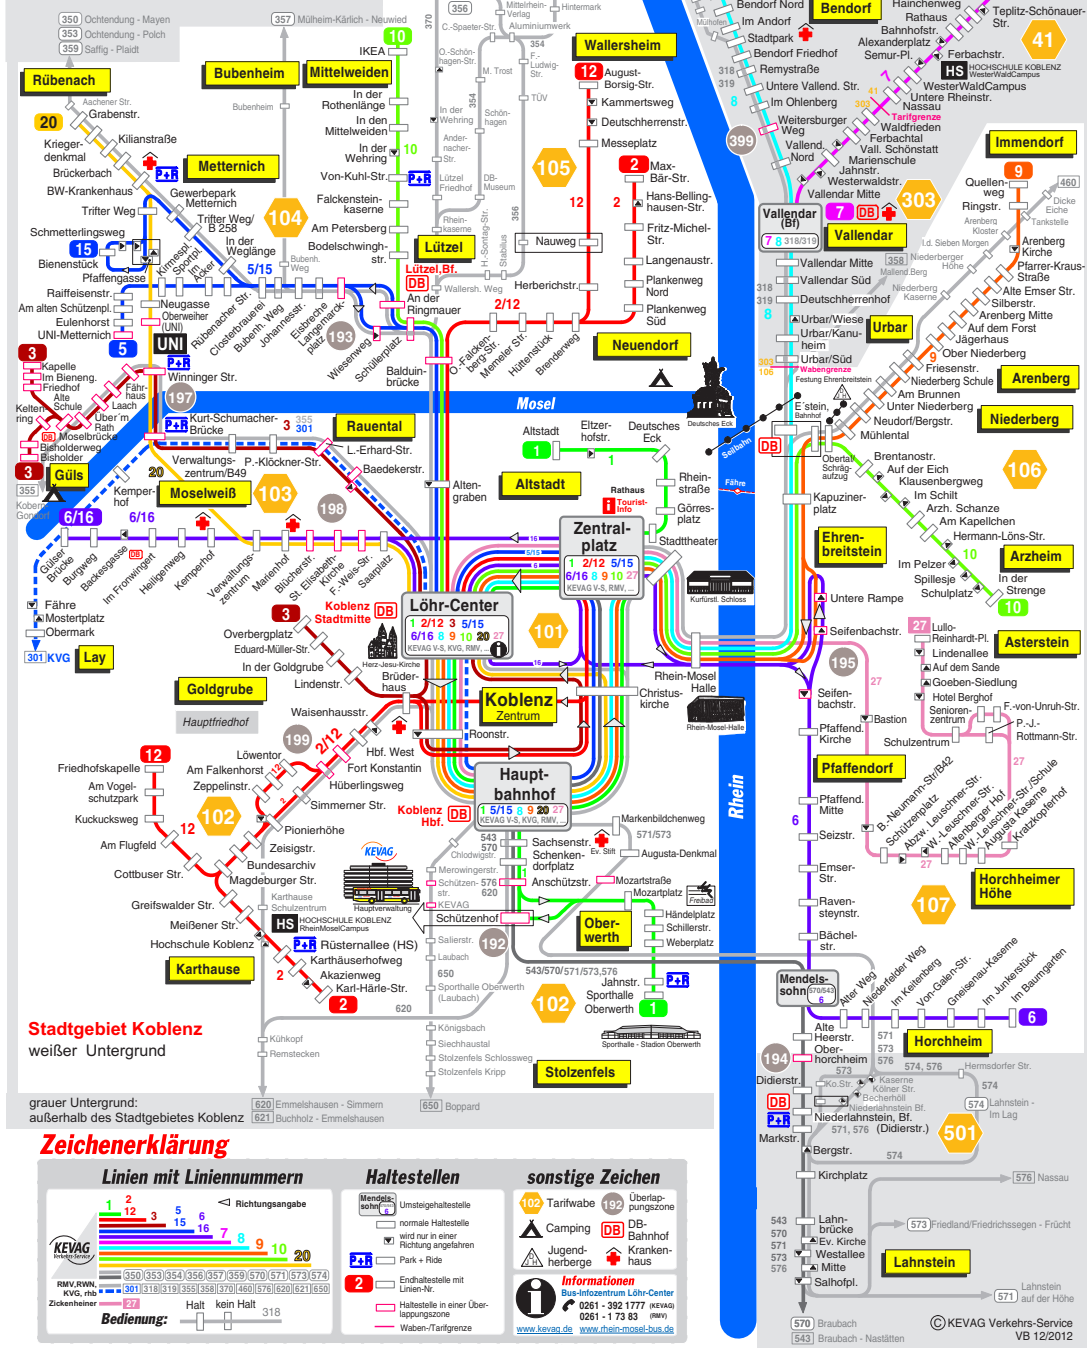

Linienübersichtsplan Koblenz

Neue zentrale Tourist-Information:
New Central Tourist-Information:

i TOURIST-INFORMATION Forum Confluentes
Zentralplatz 1
D-56068 Koblenz
Tel.: 0261 / 19433
info@koblenz-touristik.de

Impressum
Herausgeber: Koblenz-Touristik
Eigenbetrieb der Stadt Koblenz
Postfach 20 15 51, D-56015 Koblenz
Konzept, Gestaltung: Koblenz-Touristik