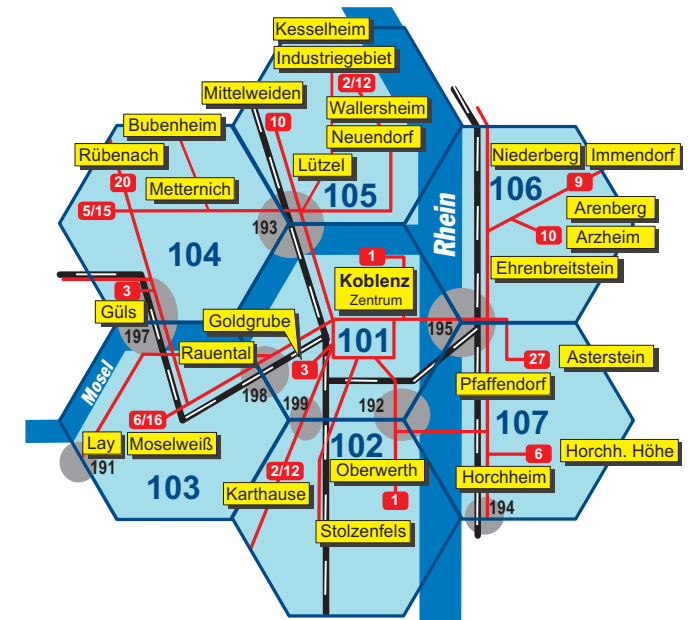

Koblenz urban area: zones 101-107 and overlapping zones 191, 192, 193, 194, 195, 197, 198 and 199

50% discount on regular admission prices to museums and on special exhibitions (not given on combined tickets) – experience culture:

Ludwig Museum, www.ludwigmuseum.org
Mittelrhein-Museum, www.mittelrhein-museum.de
Romanticum, www.romanticum.de

Free guide tour through Koblenz's historic town:

Date: April until end of October; time: daily 10:30am in German language and additionally Saturdays 3:00pm in German/English language; Meeting point: Tourist Information Forum Confluentes, Zentralplatz; Duration: approx. 2 hours

20 % discount on tickets for the Fortress Ehrenbreitstein and Stolzenfels Castle

20 % discount on cable car rides (adult tickets)

Discounts on boat trips

20 % discount on the regular fare* of the
Köln Düsseldorf Deutsche Rheinschiffahrt AG
Marksburgschiffahrt Vomfell
Personenschiffahrt Merkelbach

* See supplier for details

20 % discount on tickets for Koblenz Theatre stage performances within the validity period of Koblenz Card (start of stage performance within 24-hour validity period)
<http://www.theater-koblenz.de/>

TARIFWABEN IM STADTGEBIET KOBLENZ

TARIFF ZONES IN THE KOBLENZ URBAN AREA

GÜLTIGKEIT:

24 Stunden, ab eingetragendem Datum und Uhrzeit
Validity: 24 hours, from date and time entered

Sichern Sie sich die Koblenz Card mit attraktiven Leistungen!

Be sure to get the Koblenz Card with attractive benefits!

ab **9,80€** Einzelkarte
Single Card