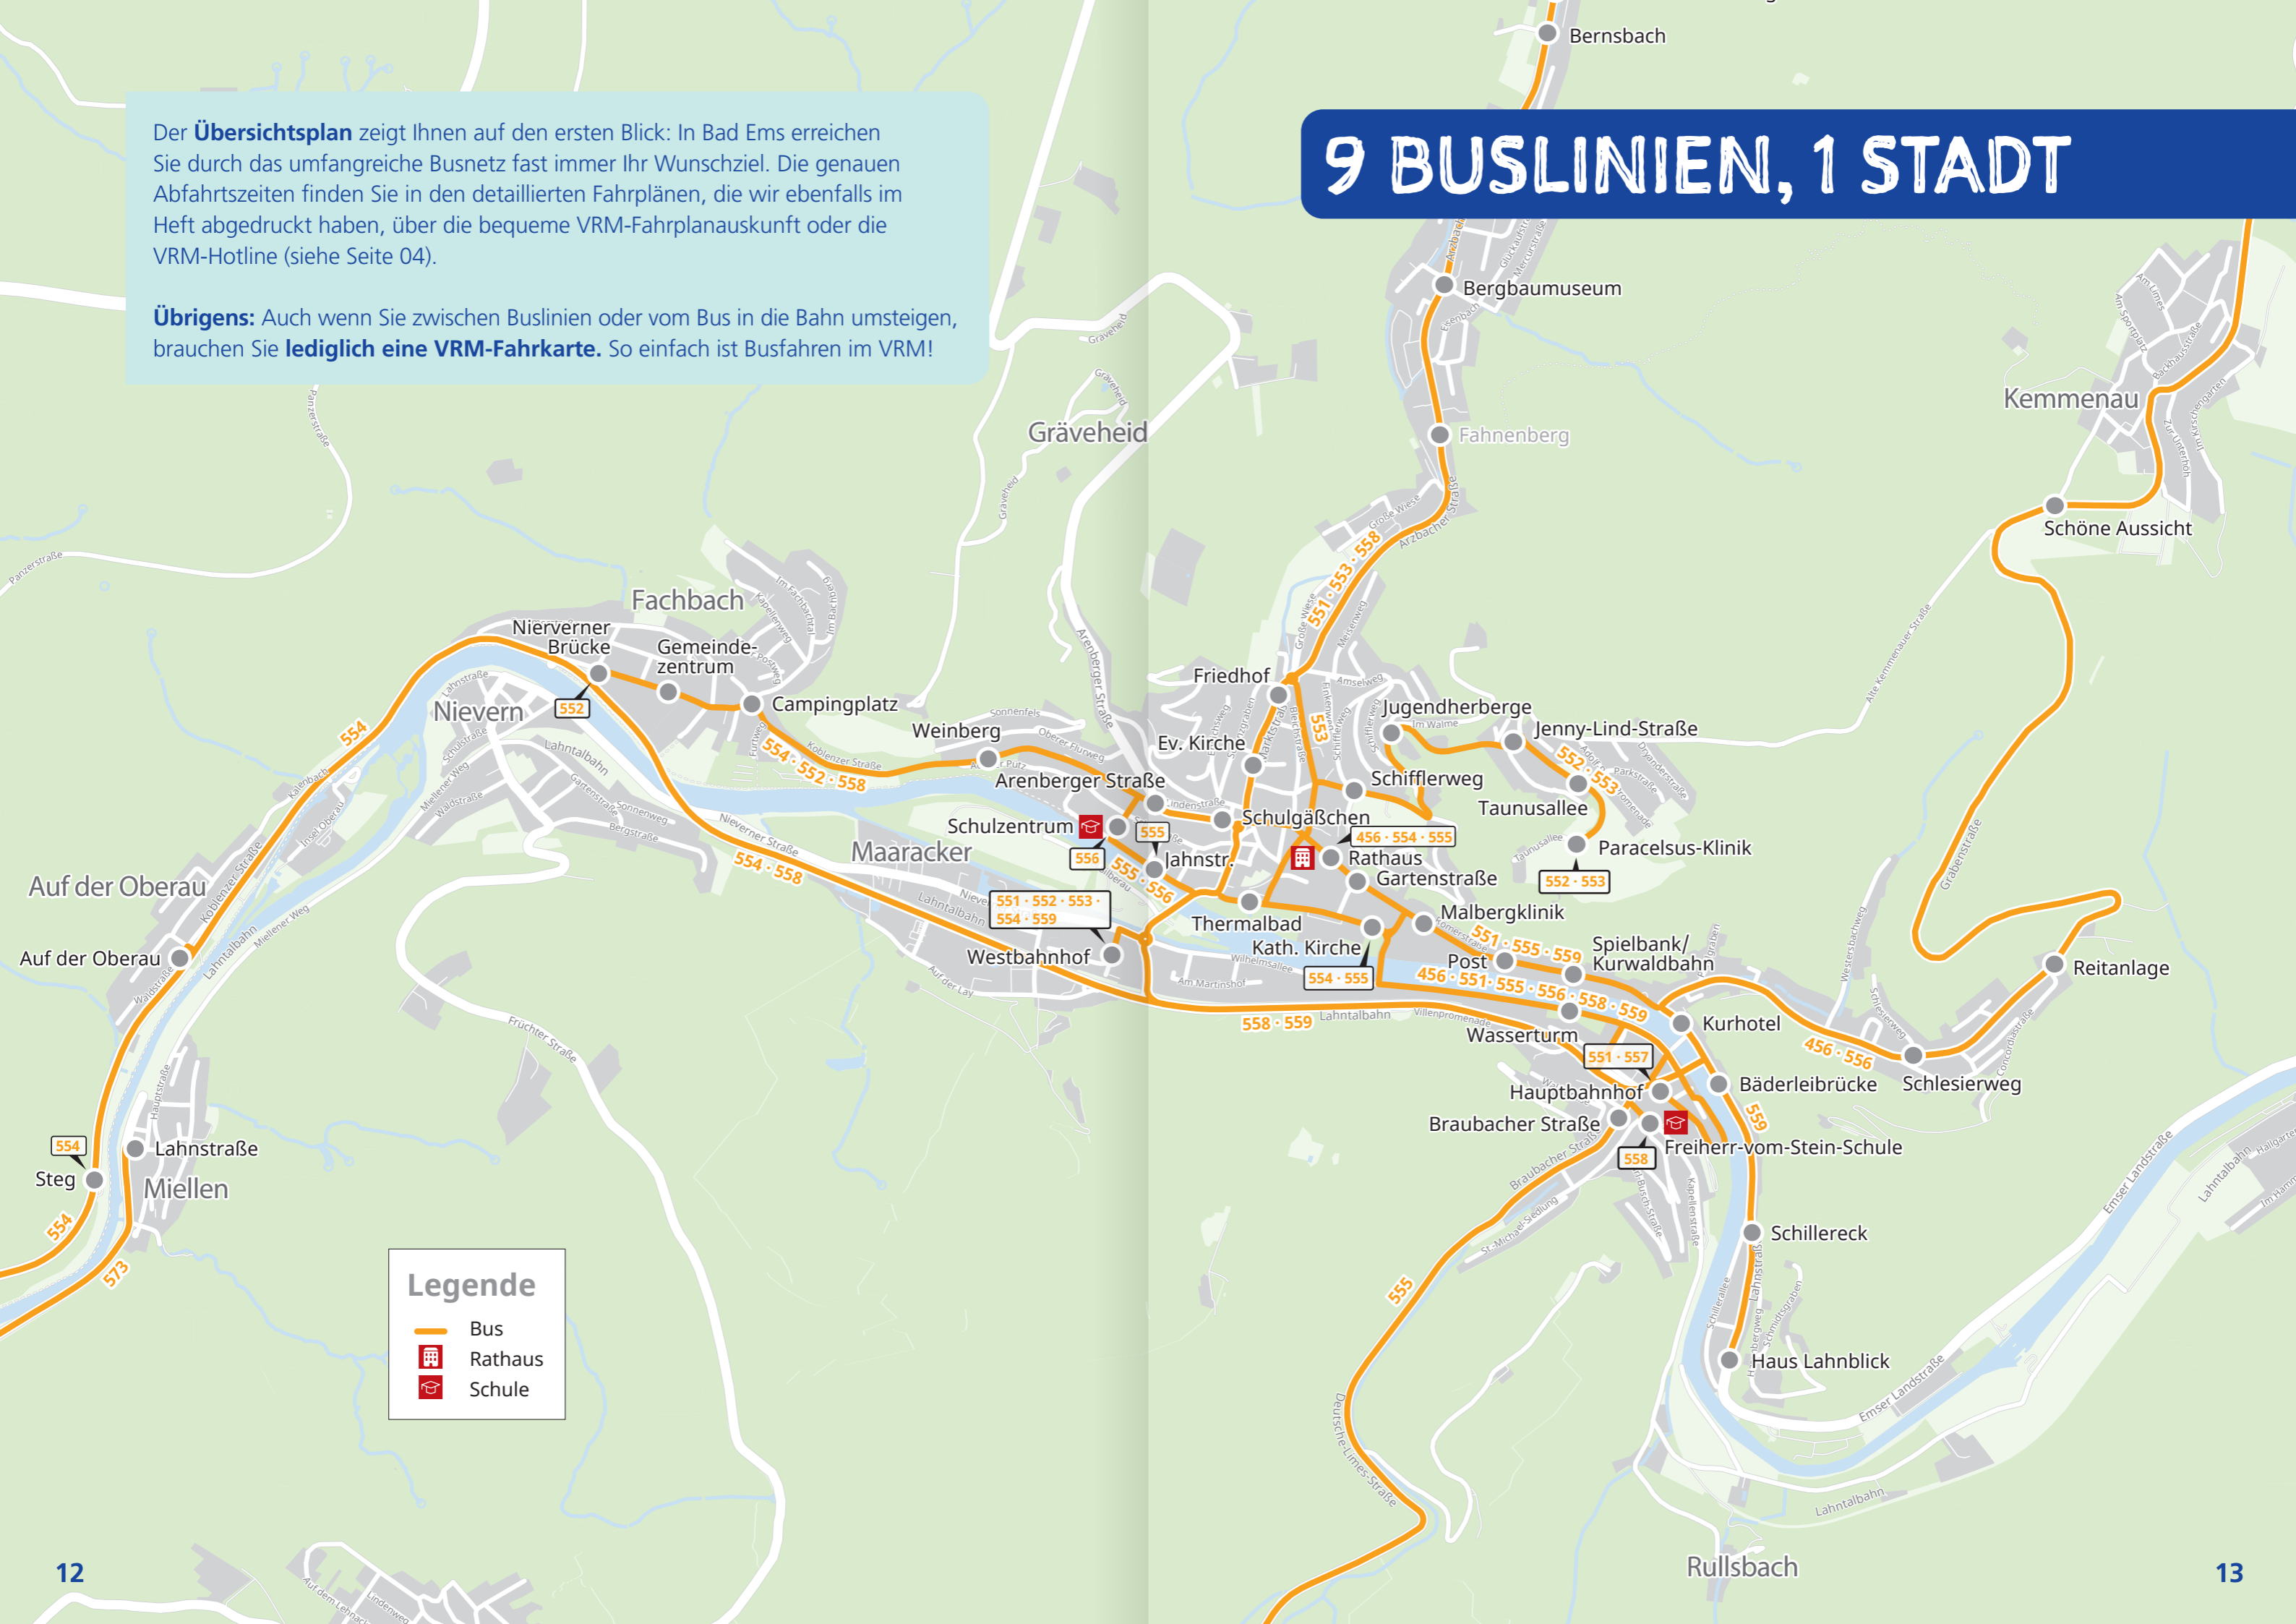

Der **Übersichtsplan** zeigt Ihnen auf den ersten Blick: In Bad Ems erreichen Sie durch das umfangreiche Busnetz fast immer Ihr Wunschziel. Die genauen Abfahrtszeiten finden Sie in den detaillierten Fahrplänen, die wir ebenfalls im Heft abgedruckt haben, über die bequeme VRM-Fahrplanauskunft oder die VRM-Hotline (siehe Seite 04).

Übrigens: Auch wenn Sie zwischen Buslinien oder vom Bus in die Bahn umsteigen, brauchen Sie **lediglich eine VRM-Fahrkarte**. So einfach ist Busfahren im VRM!

9 BUSLINIEN, 1 STADT

Legende

- Bus
- Rathaus
- Schule