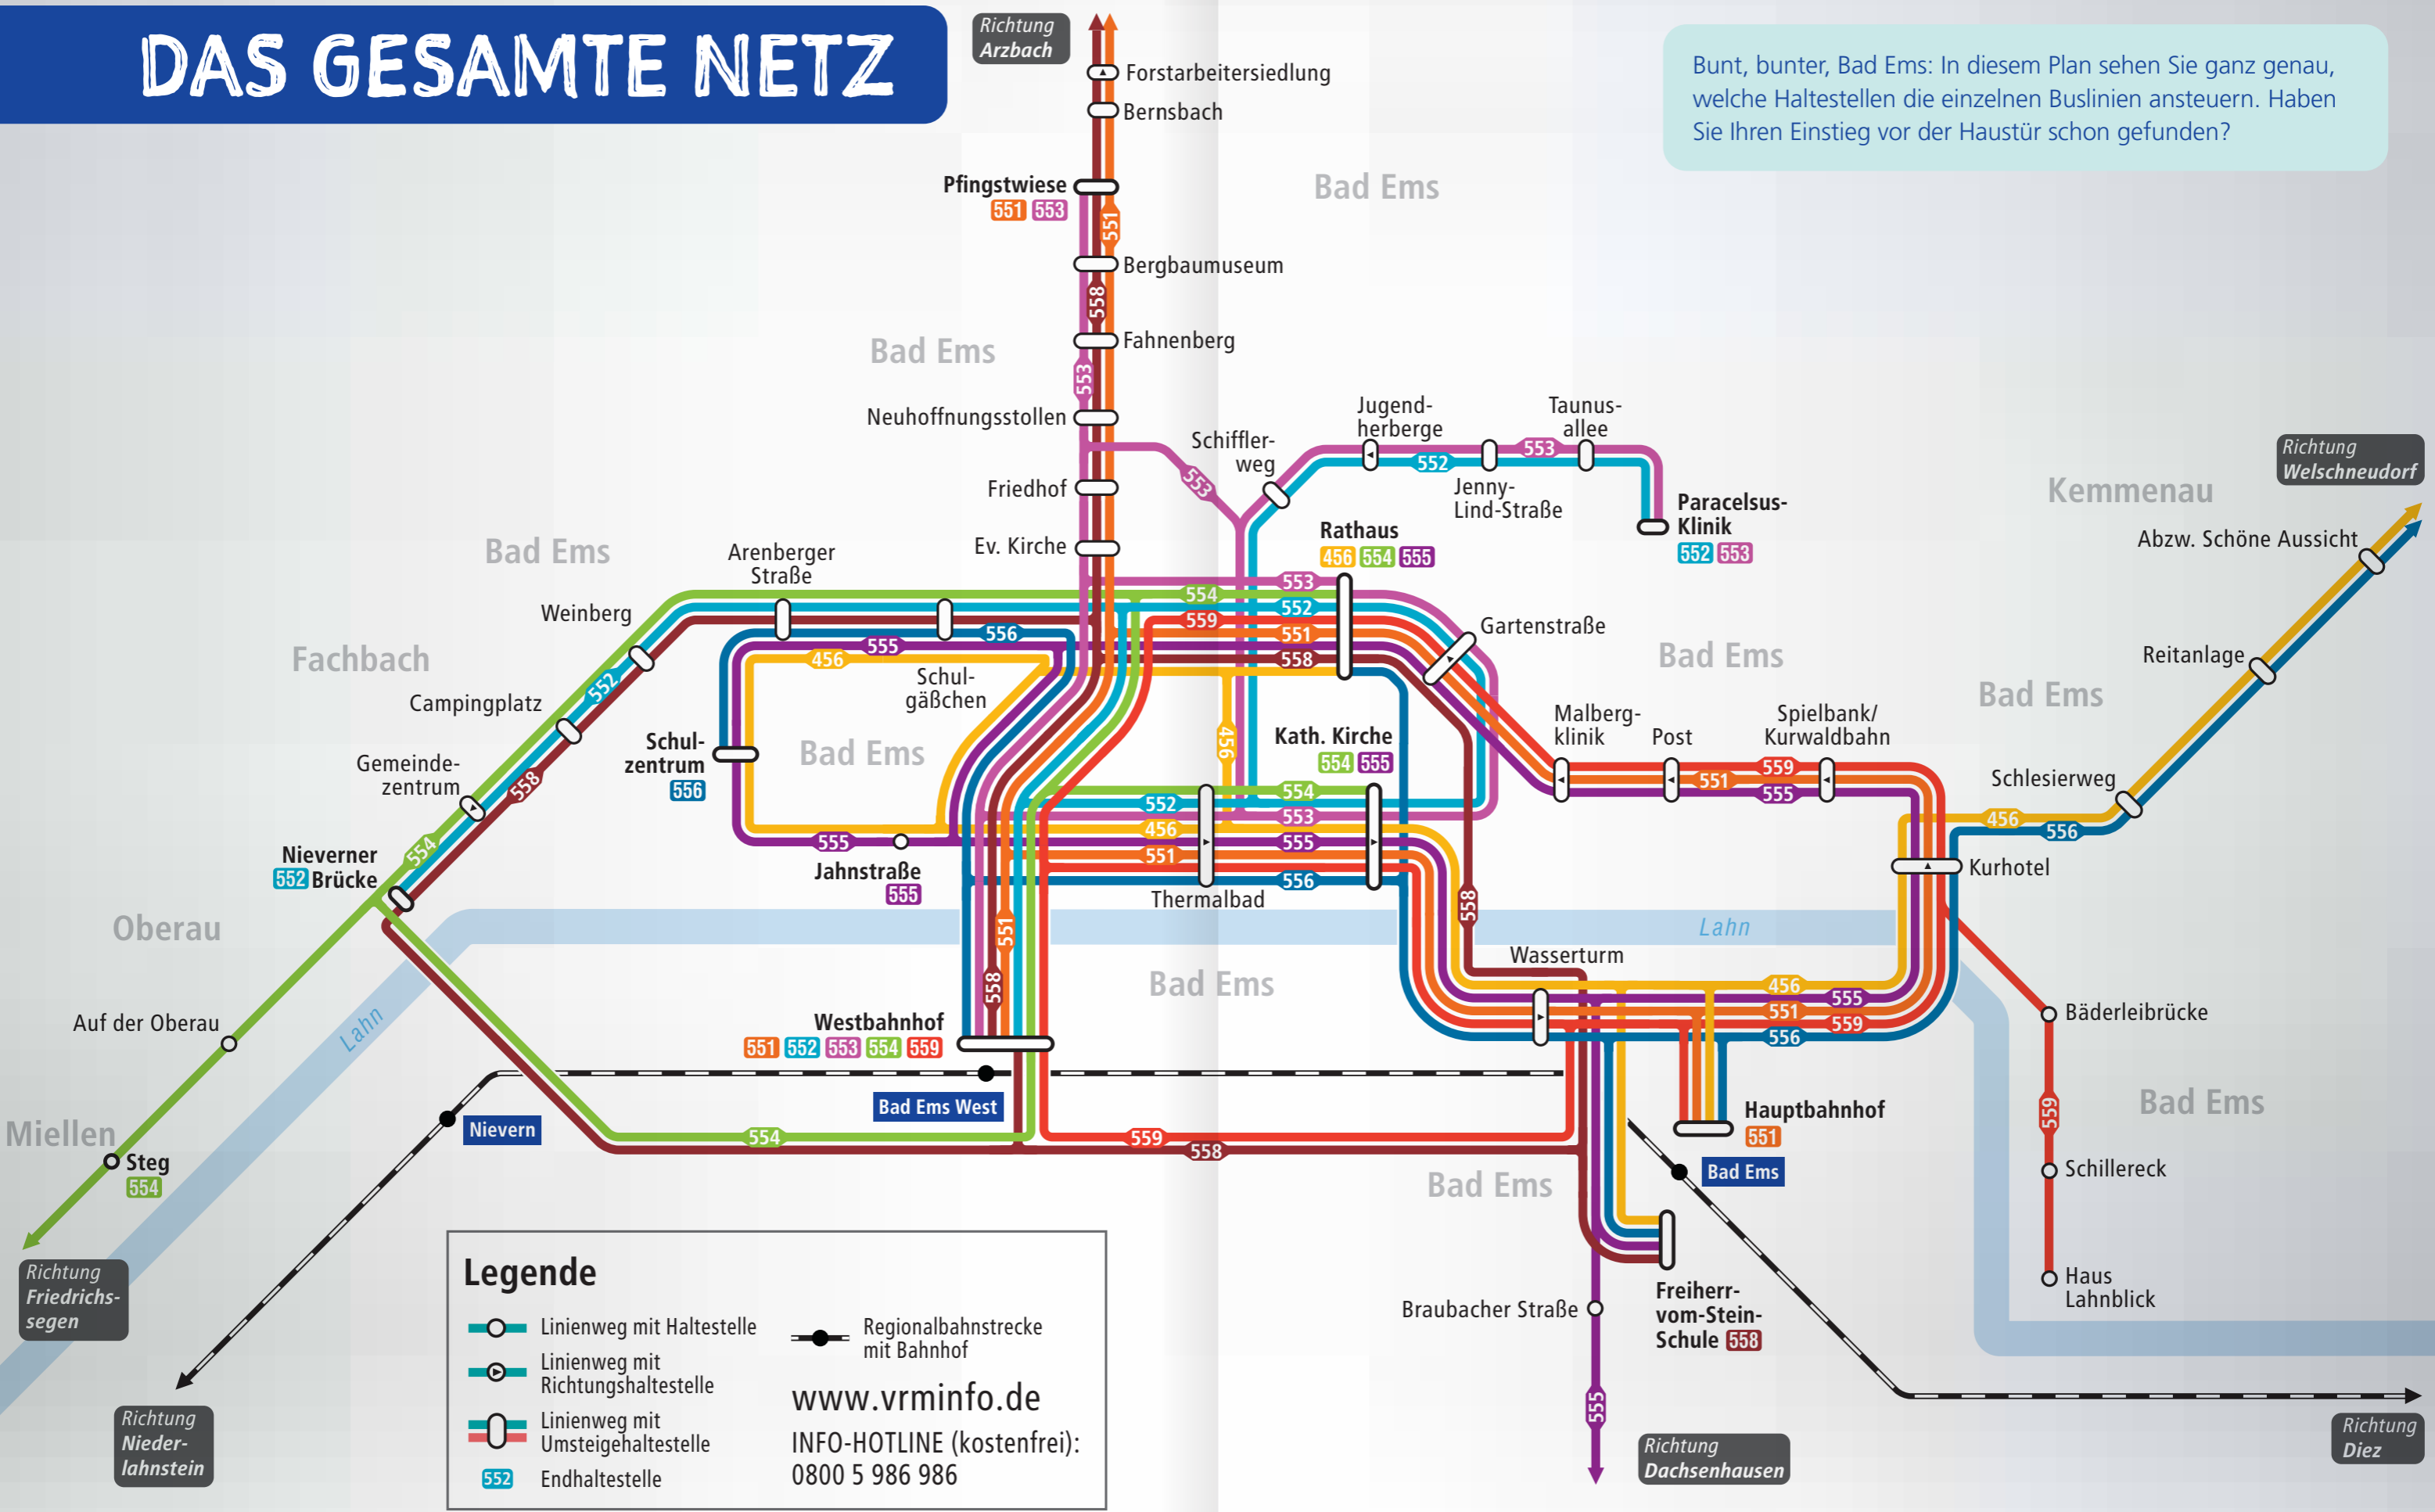

# 9 BUSLINIEN, 1 STADT

**Legende**

-  Bus
-  Rathaus
-  Schule

# DAS GESAMTE NETZ

Bunt, bunter, Bad Ems: In diesem Plan sehen Sie ganz genau, welche Haltestellen die einzelnen Buslinien ansteuern. Haben Sie Ihren Einstieg vor der Haustür schon gefunden?

**Legende**