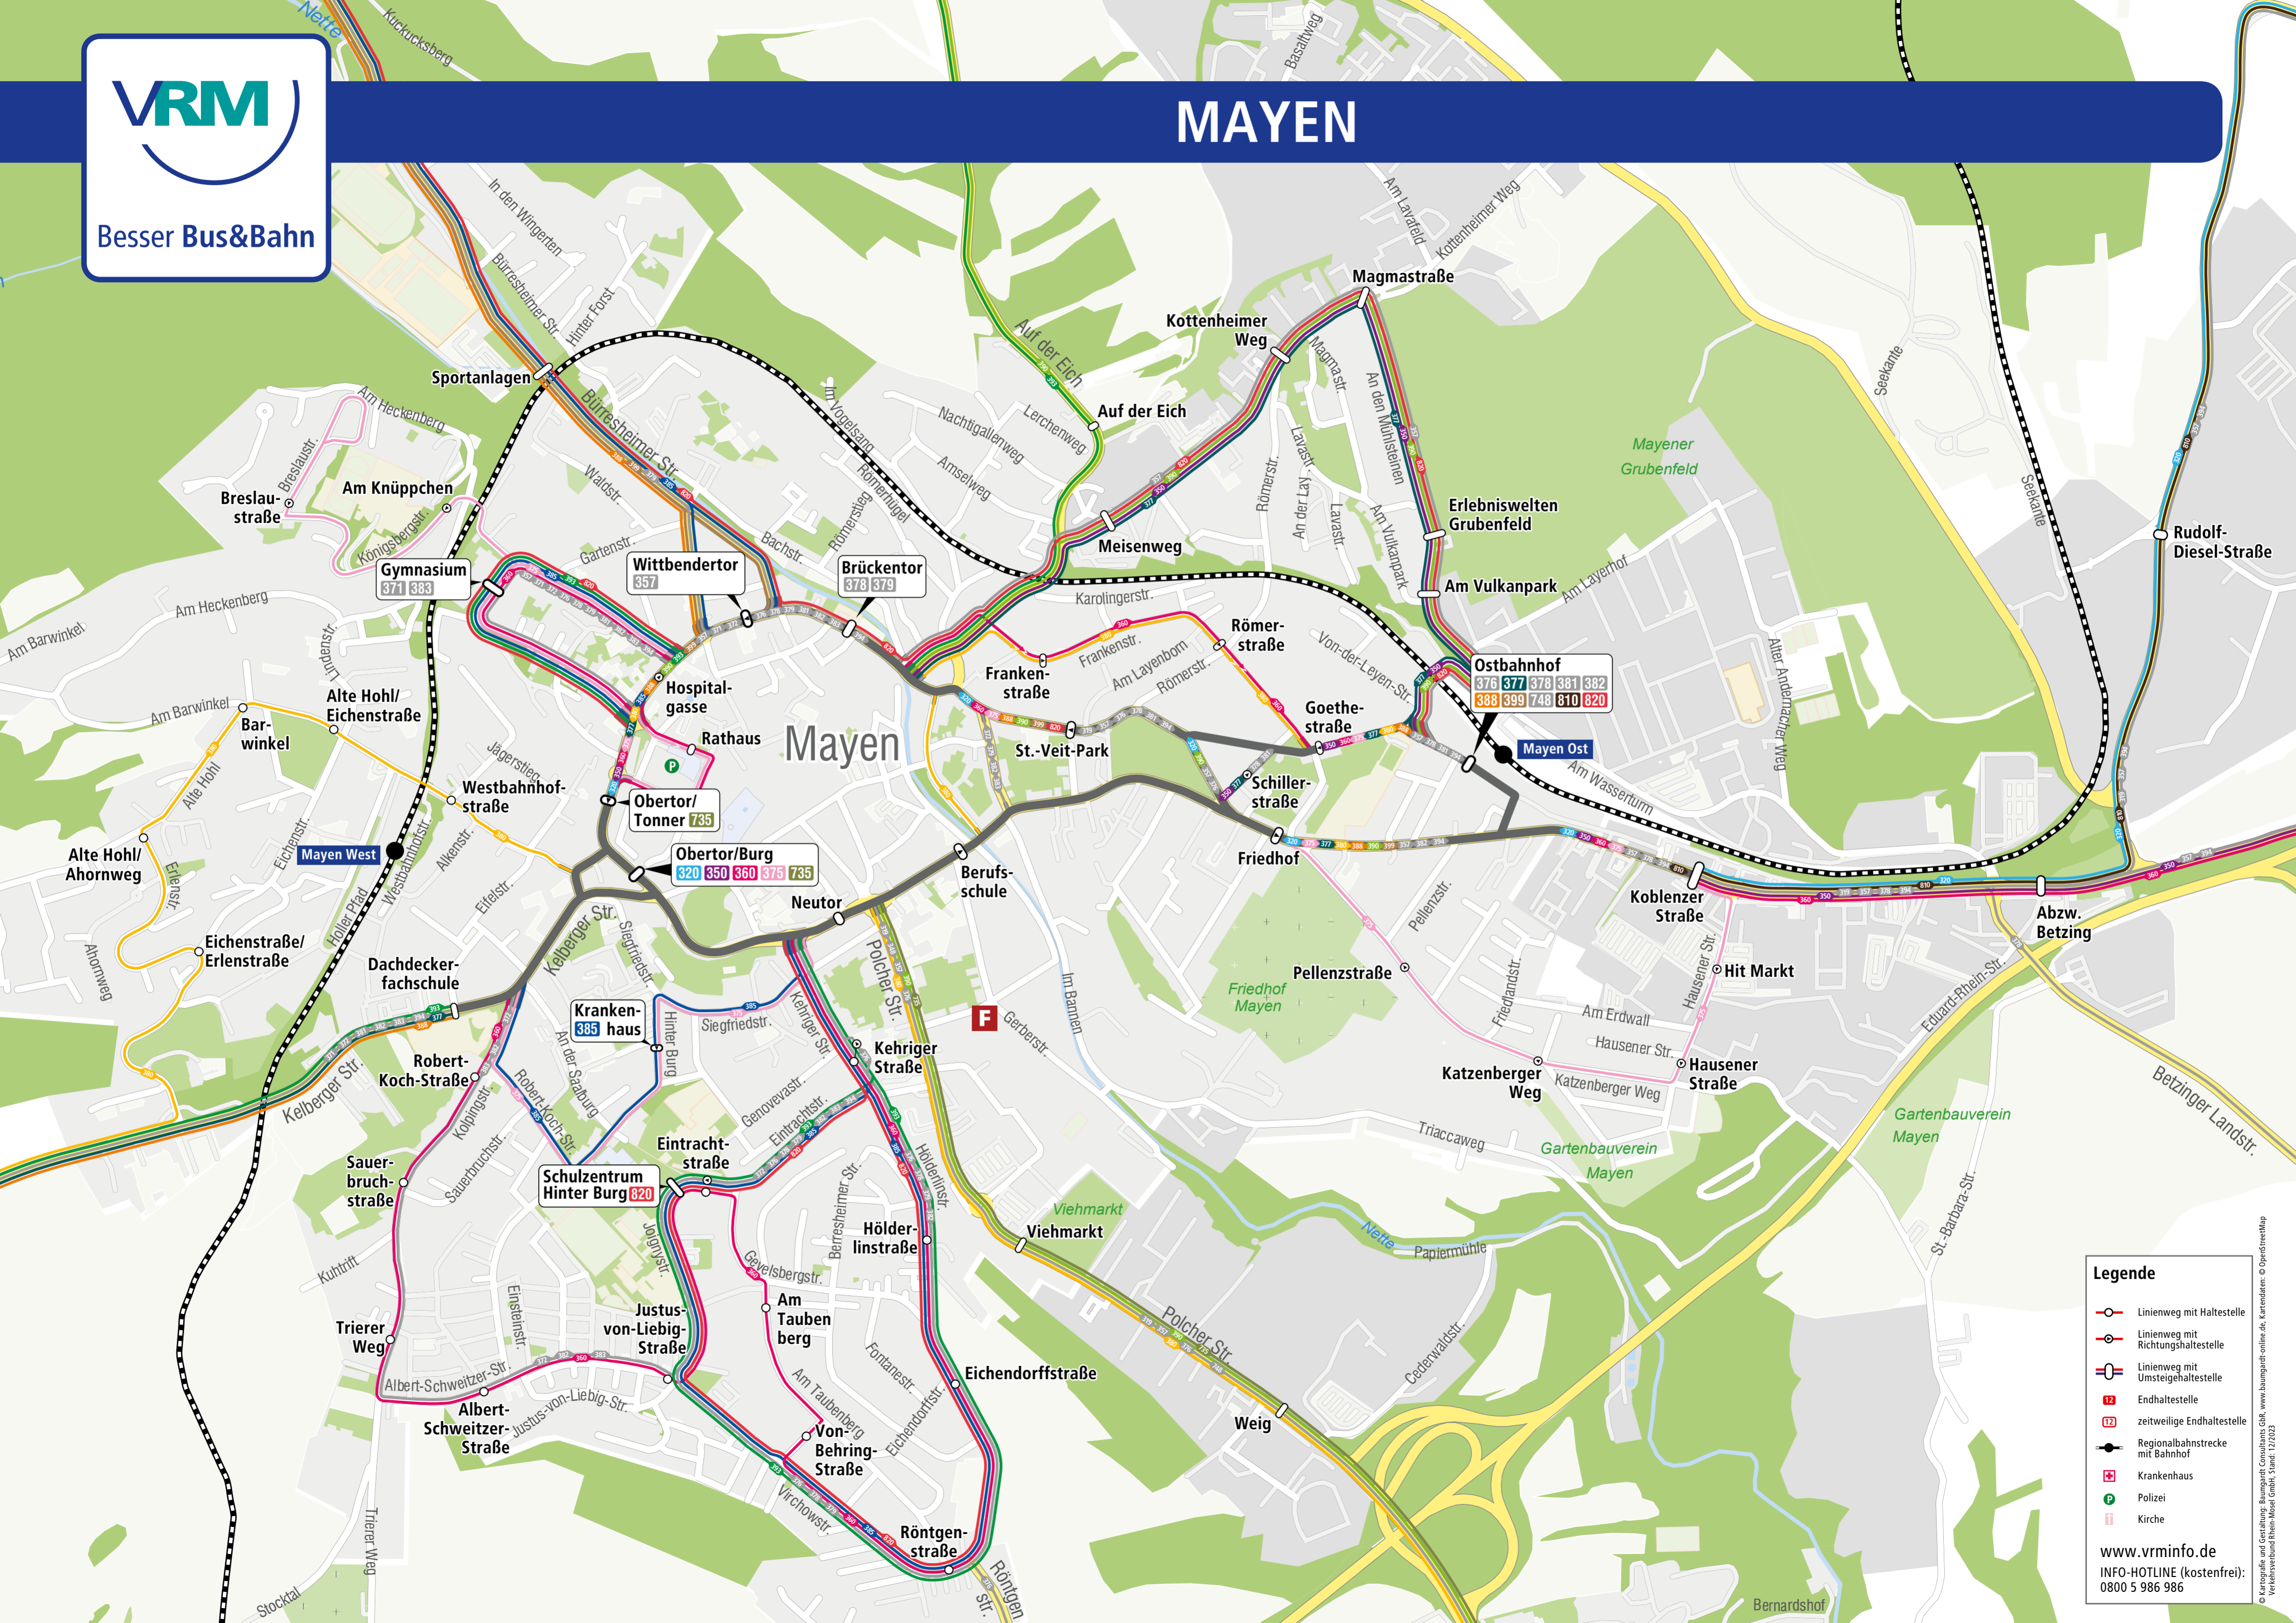

Besser Bus&Bahn

MAYEN

Legende

- Linienweg mit Haltestelle
- Linienweg mit Richtungshaltestelle
- Linienweg mit Umsteigehaltestelle
- Endhaltestelle
- zeitweilige Endhaltestelle
- Regionalbahnstrecke mit Bahnhof
- Krankenhaus
- Polizei
- Kirche

www.vrm.info.de
INFO-HOTLINE (kostenfrei):
0800 5 986 986