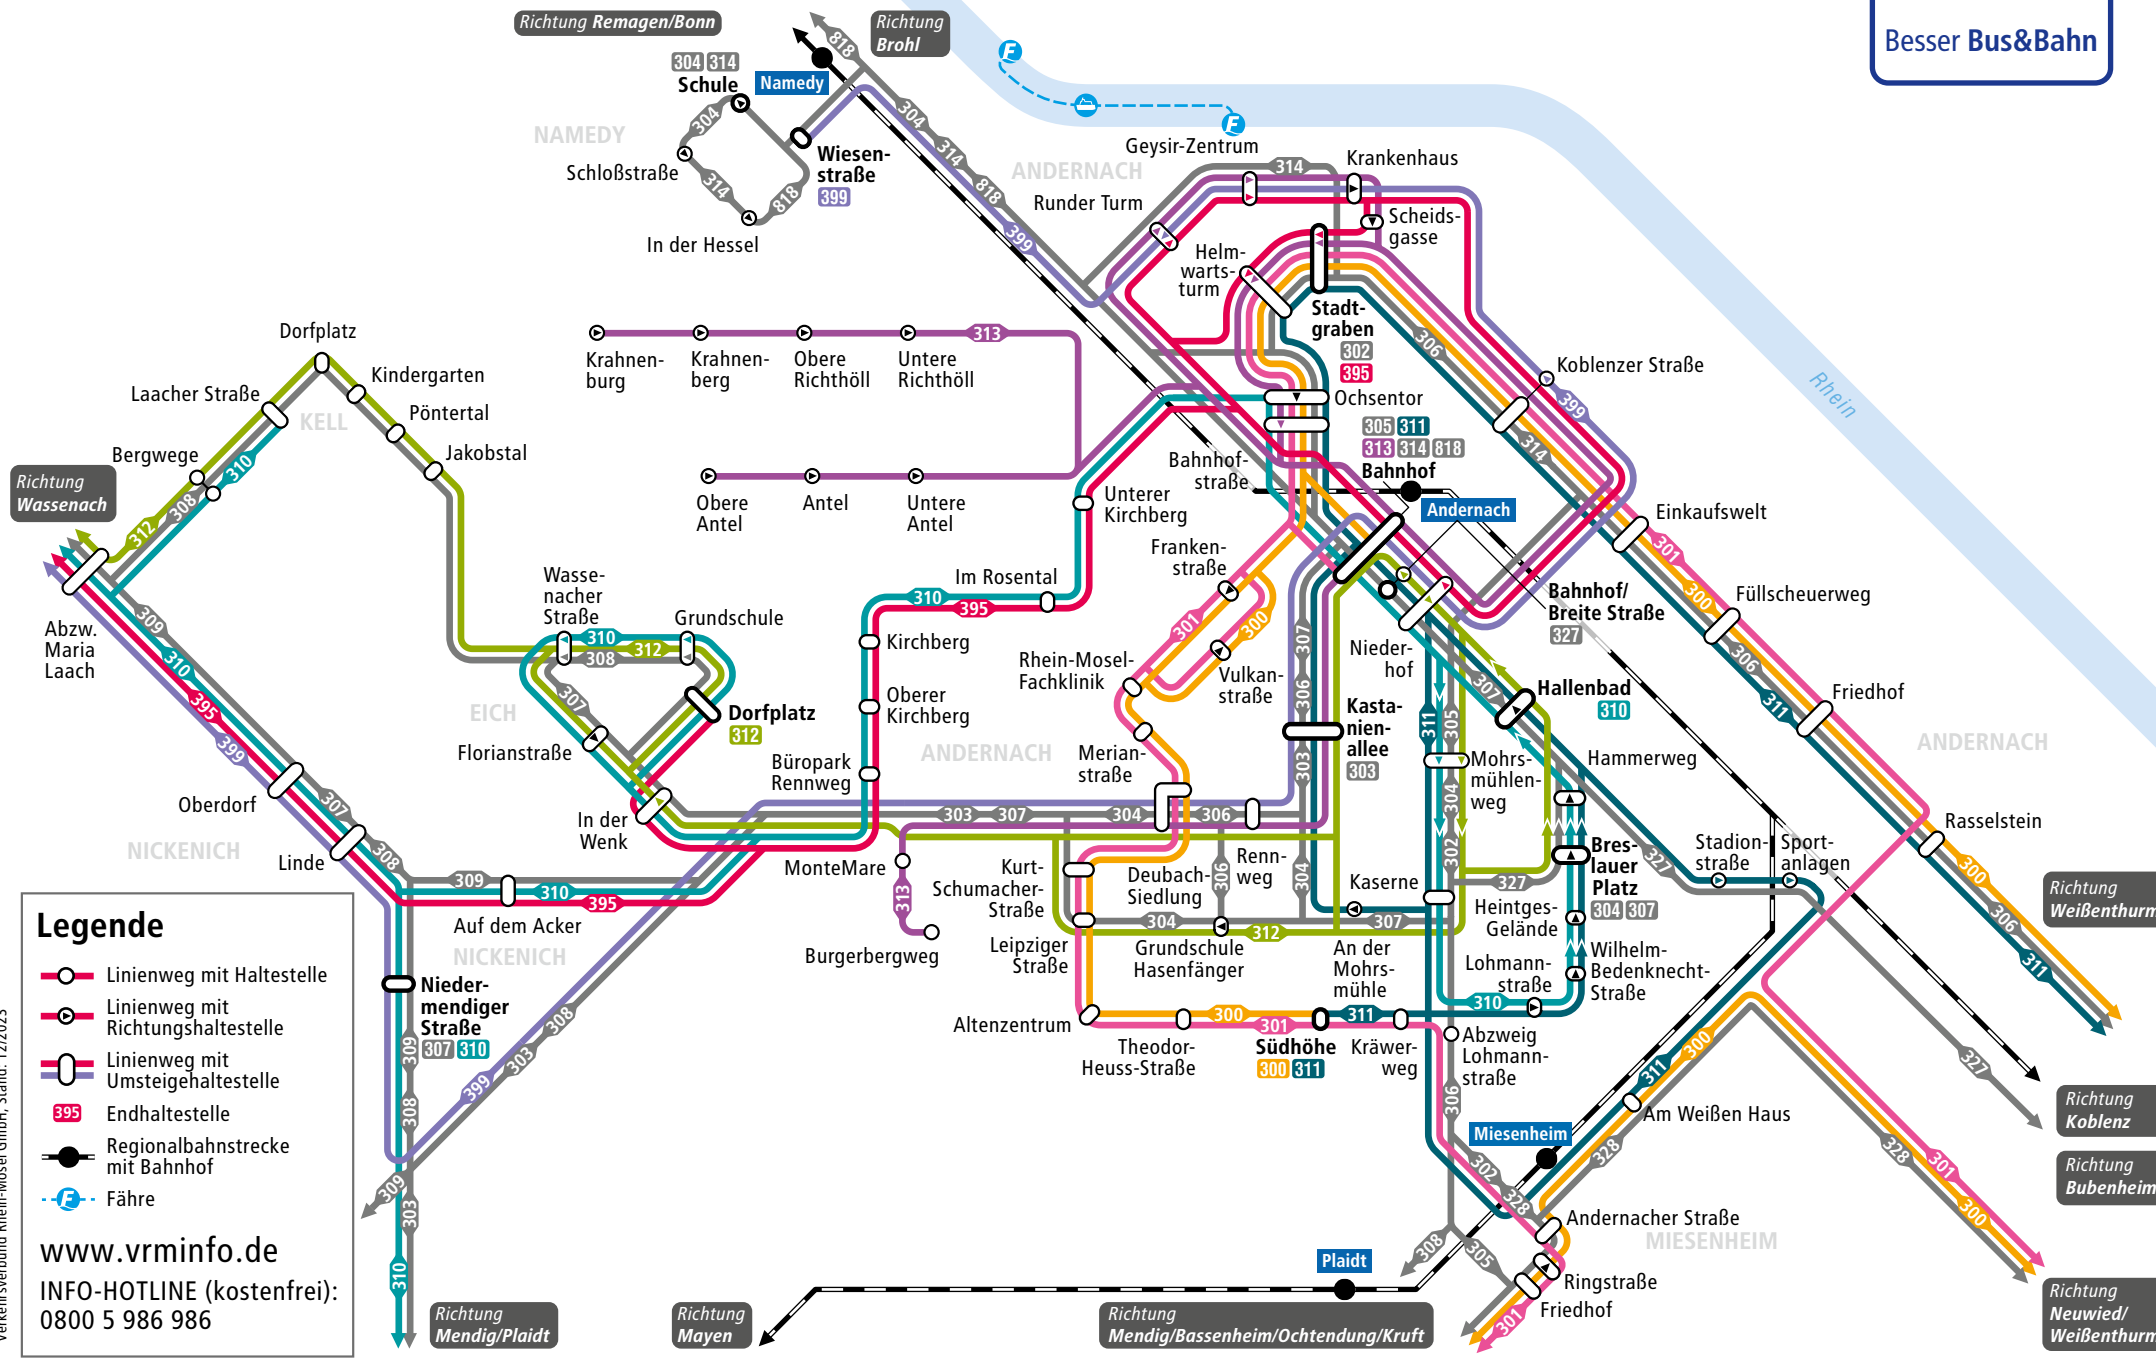

ANDERNACH

Besser Bus&Bahn

Legende

- Linienweg mit Haltestelle
- Linienweg mit Richtungshaltestelle
- Linienweg mit Umsteigehaltestelle
- Endhaltestelle
- Regionalbahnstrecke mit Bahnhof
- Fähre

www.vrminfo.de
 INFO-HOTLINE (kostenfrei):
 0800 5 986 986

© Kartografie: Baumgardt Consultants, Gesellschaft für Marketing und Kommunikation mbH, www.baumgardt-online.de
 Verkehrsverbund Rhein-Mosel GmbH, Stand: 12/2023