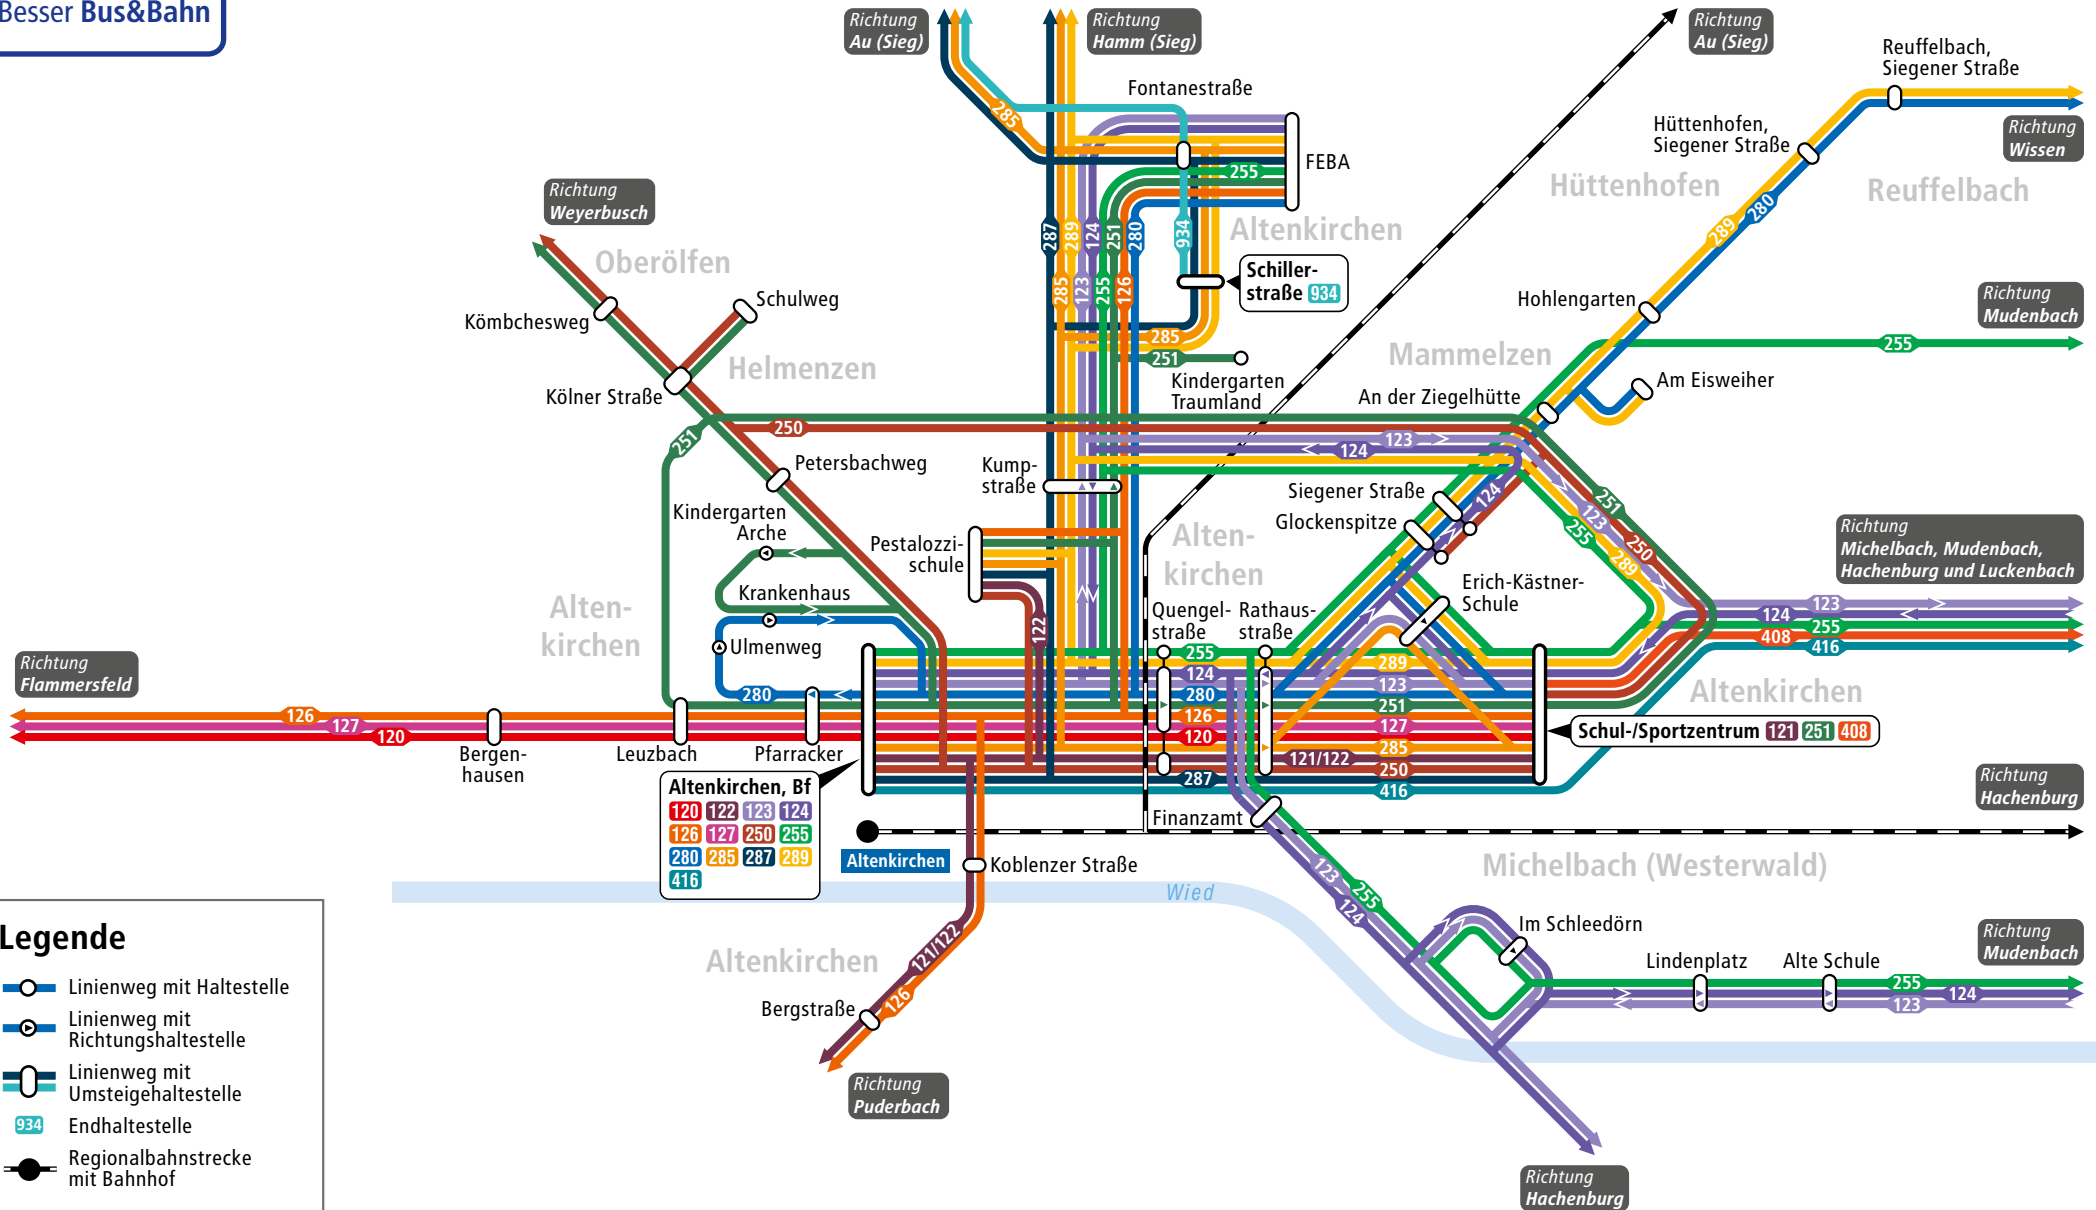

Besser Bus&Bahn

# ALTENKIRCHEN

## Legende

- Linienweg mit Haltestelle
- Linienweg mit Richtungshaltestelle
- Linienweg mit Umsteigehaltestelle
- 934 Endhaltestelle
- Regionalbahnstrecke mit Bahnhof

www.vrminfo.de

INFO-HOTLINE (kostenfrei):  
0800 5 986 986