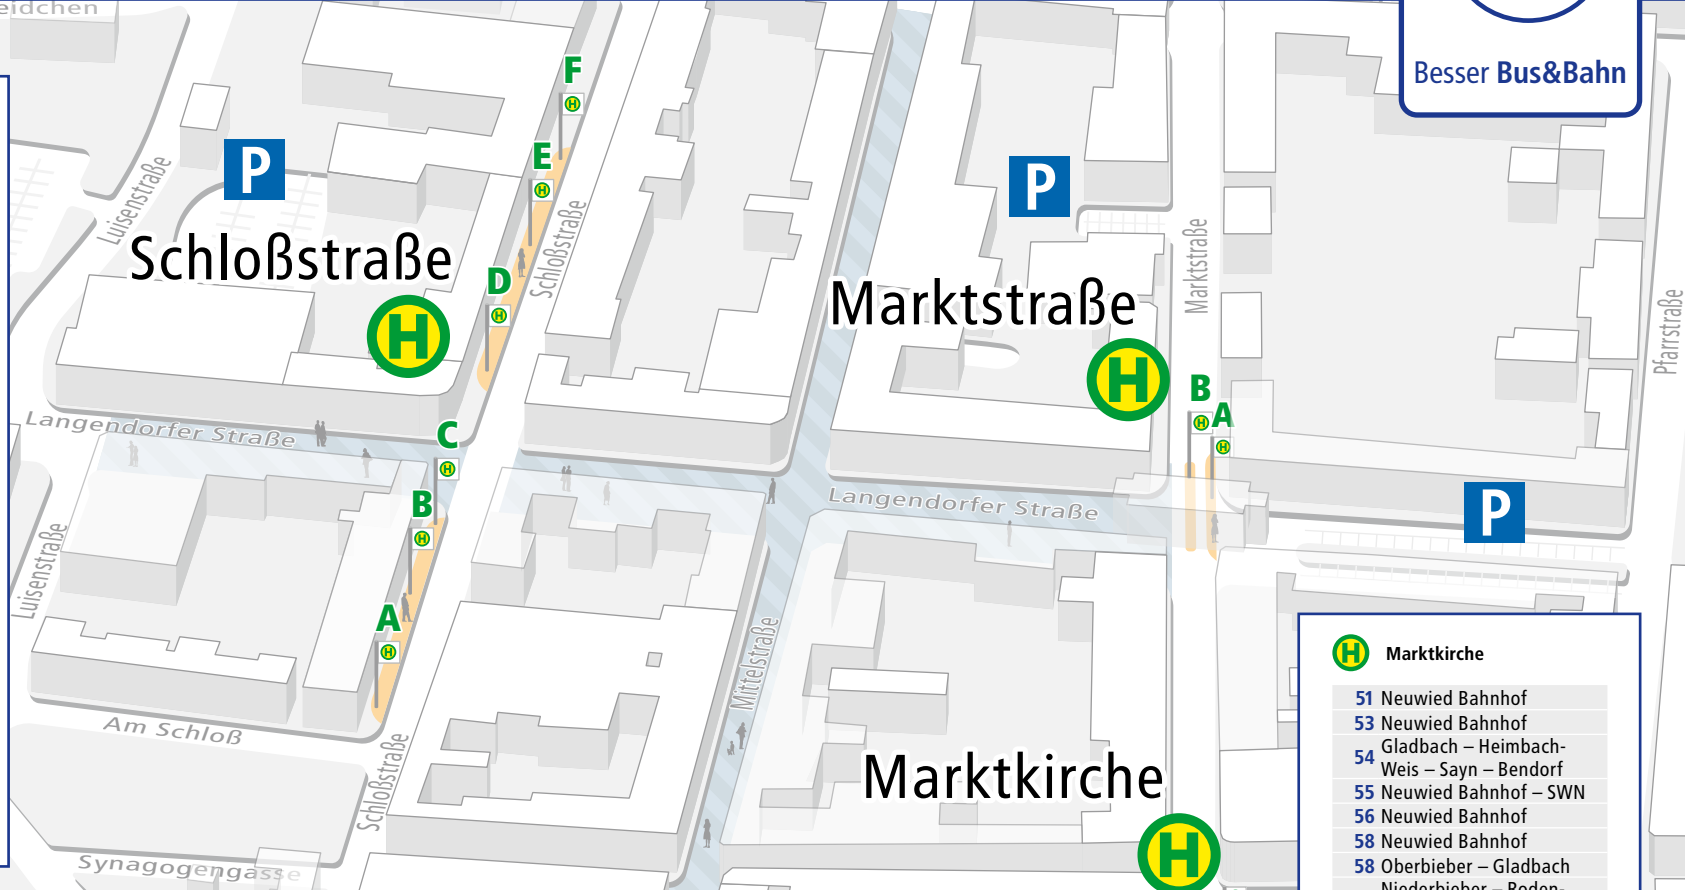

NEUWIED INNENSTADT

Besser Bus&Bahn

H Schloßstraße

51 Neuwied Bahnhof	E
52 Neuwied Marktstraße	E
53 Neuwied Bahnhof	E
55 Neuwied Bahnhof – SWN	D
56 Irlich – Feldkirchen – Hüllenber	D
56 Neuwied Bahnhof	E
58 Neuwied Marktstraße	E
58 Niederbieber – Oberbieber	E
67 Neuwied Marktstraße	E
70 Neuwied Marktstraße	E
71 Neuwied Marktstraße	E
73 Neuwied Marktstraße	E
74 Neuwied Bahnhof – SWN	D
75 Neuwied Marktstraße	E
76 Irlich – Feldkirchen – Hüllenber	D
100 Dierdorf – Puderbach	C
107 Neuwied Marktstraße	E
130 Neuwied Bahnhof	C
160 Melsbach – Rengsdorf – Kurtscheid – Straßenhaus (– Horhausen)	B
170 Bad Hönningen – Linz (Rhein)	A
301 Andernach – Plaidt – Bassenheim – Rübenach Amazon	A
330 Weißenthurm – Mülheim-Kärlich – Bubenheim – Koblenz	A
N22 Weißenthurm – Mülheim-Kärlich – Bubenheim – Koblenz	A
N28 Andernach	A
N35 Koblenz	A

H Marktstraße

50 Neuwied SWN	A
50 Neuwied Bahnhof	B
51 Niederbieber – Oberbieber	A
52 Neuwied Bahnhof – Gladbach – Heimbach-Weis	B
53 Torney – Niederbieber – Rodenbach – Segendorf	A
55 Neuwied Bahnhof	A
56 Neuwied Bahnhof	B
58 Oberbieber – Gladbach	B
58 Neuwied Bahnhof	B
59 Niederbieber – Rodenbach – Segendorf	A
59 Neuwied Moltkeplatz	B
67 Engers – Heimbach-Weis – Gladbach	B

70 Engers – Heimbach-Weis	A
71 Block – Heimbach-Weis – Engers	B
73 Torney – Oberbieber	A
74 Neuwied Bahnhof – Gewerbegebiet Distelfeld	A
74 Neuwied Bahnhof – SWN	B
75 Torney – Niederbieber – Rodenbach	A
76 Neuwied Bahnhof	B
100 Neuwied Bahnhof	B
104 Neuwied Bahnhof	B
104 Dierdorf	A
107 Neuwied Bahnhof – Engers – Bendorf	B
130 Neustadt (Wied)	A
160 Neuwied Bahnhof	B

170 Neuwied Bahnhof	B
301 Neuwied Bahnhof	A
330 Neuwied Bahnhof	A
N22 Neuwied Bahnhof	A
N28 Neuwied Bahnhof	A
N35 Neuwied Bahnhof	A

Legende

- Bussteig
- Fußgängerzone

www.vrminfo.de

INFO-HOTLINE (kostenfrei):
0800 5 986 986