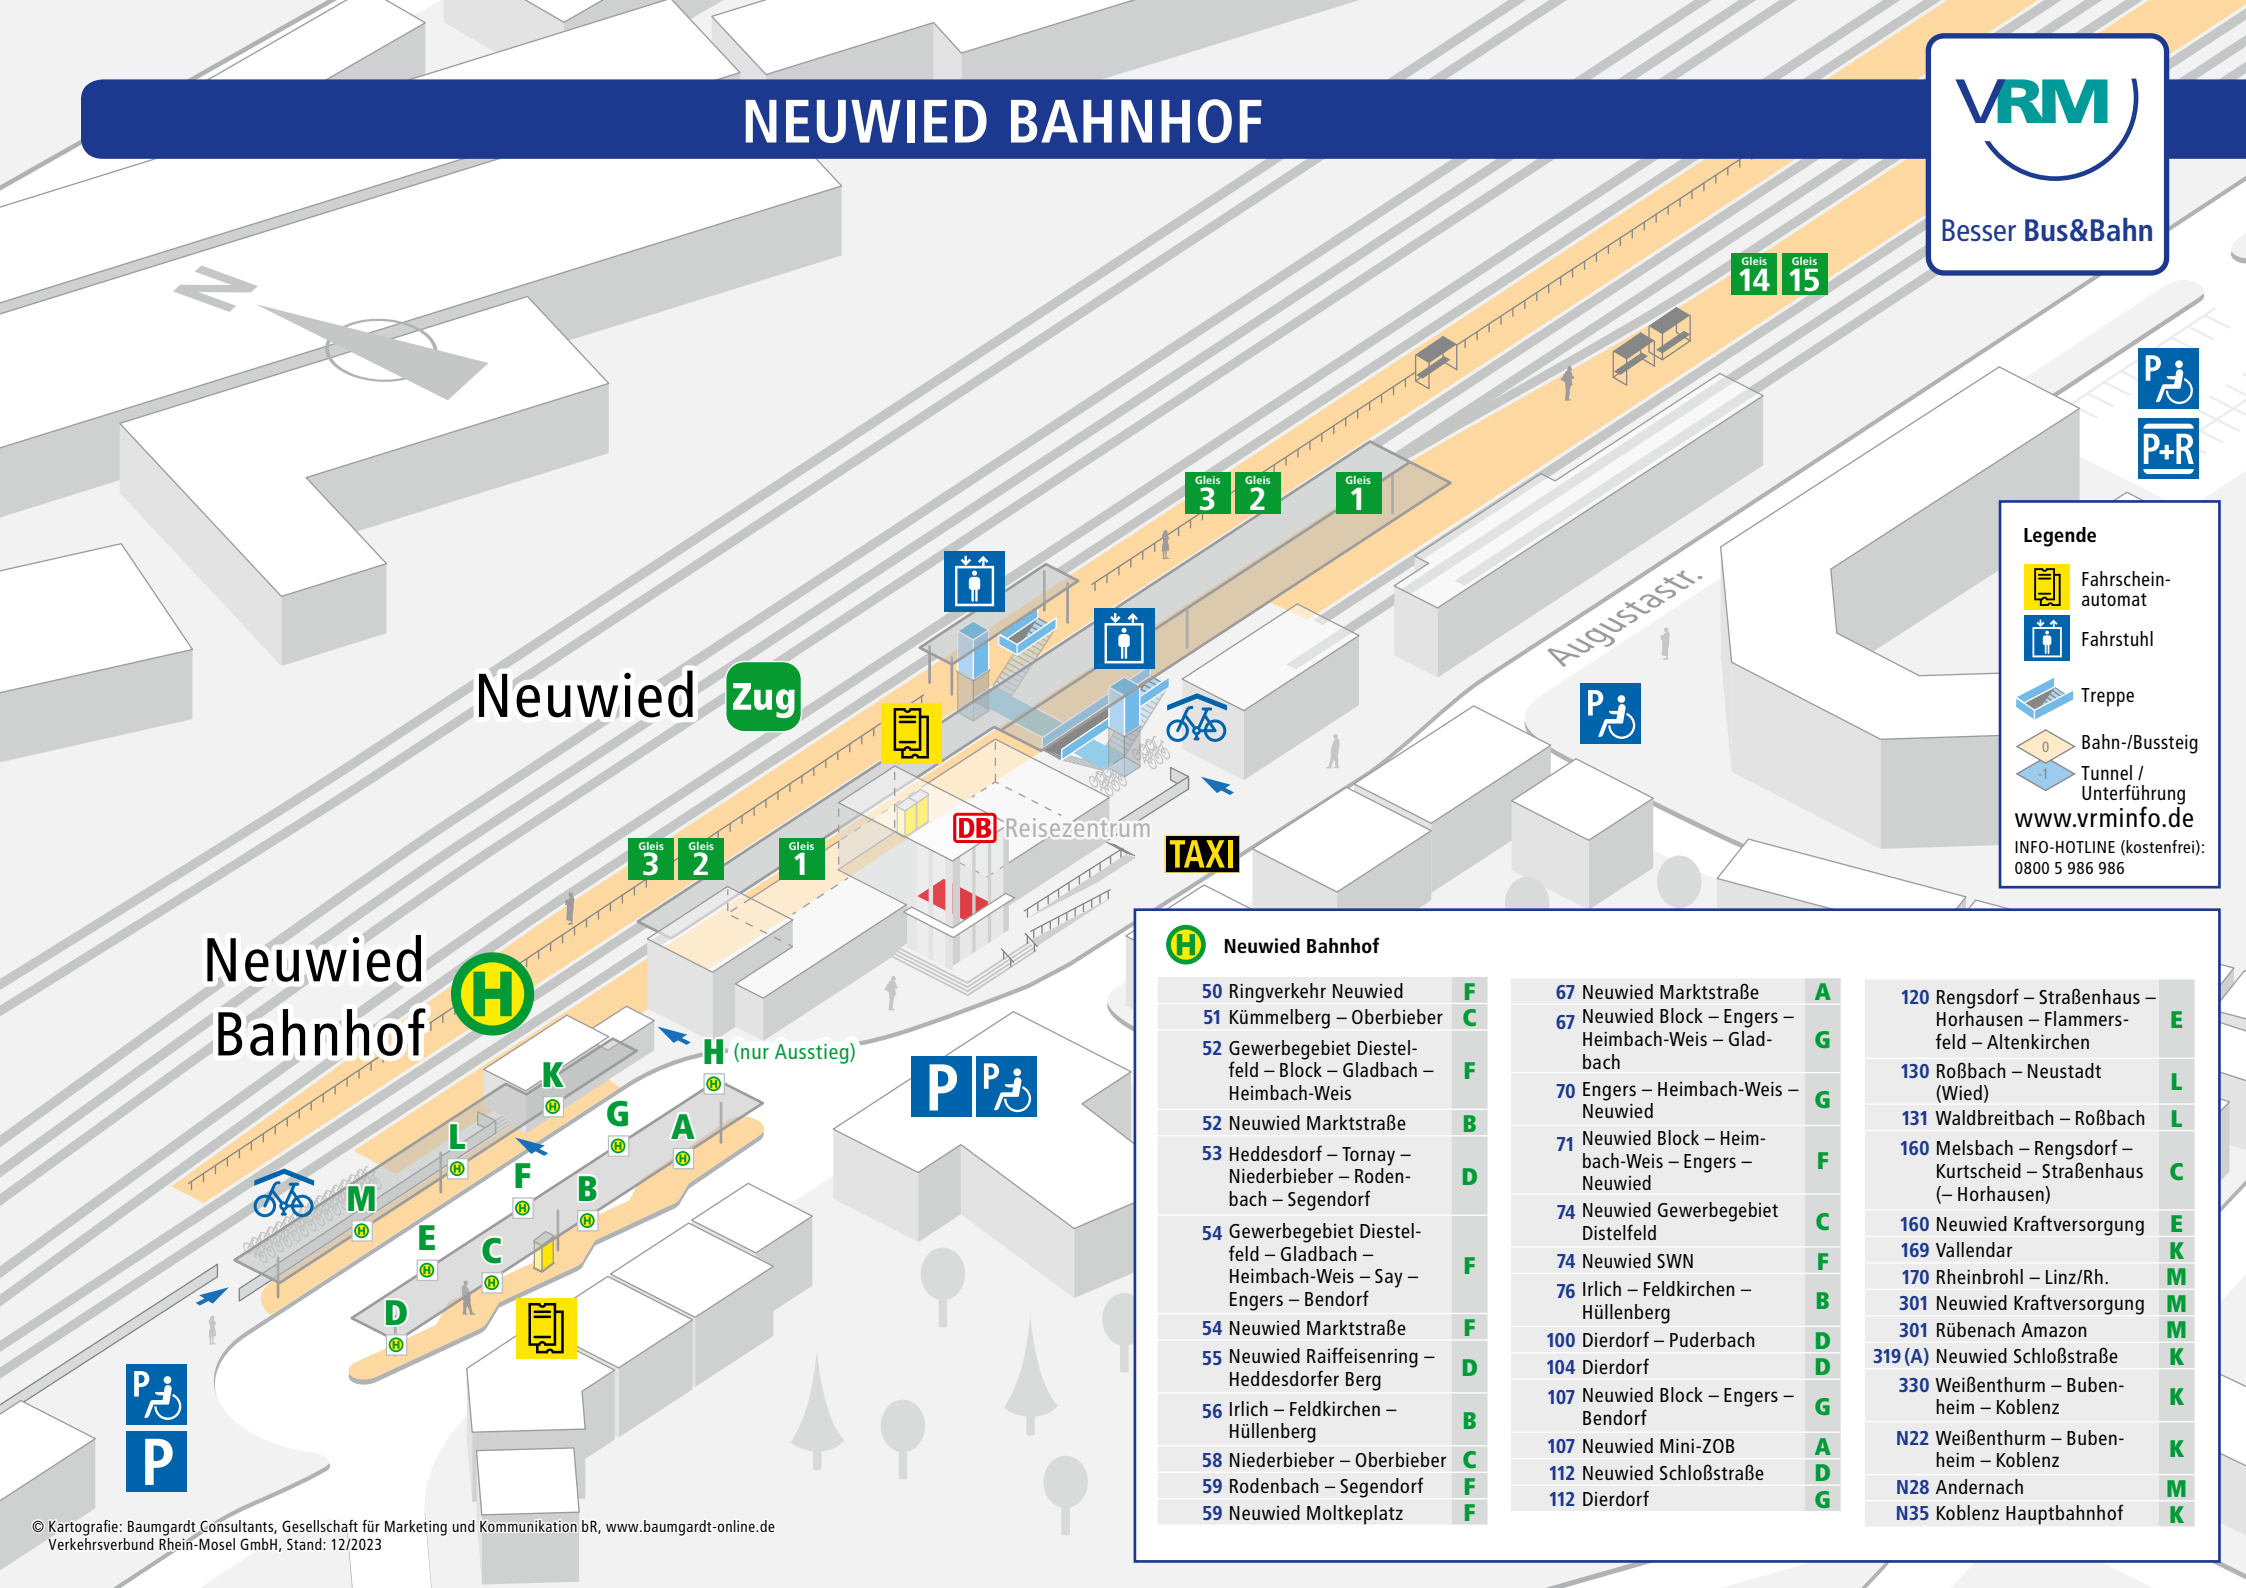

NEUWIED BAHNHOF

Besser Bus&Bahn

Neuwied Zug

Neuwied Bahnhof **H**

DB Reisezentrum

TAXI

Augustastr.

Legende

- Fahrschein-automat
 - Fahrstuhl
 - Treppe
 - Bahn-/Bussteig
 - Tunnel / Unterführung
- www.vrm.info.de
 INFO-HOTLINE (kostenfrei):
 0800 5 986 986

H Neuwied Bahnhof

50 Ringverkehr Neuwied	F	67 Neuwied Marktstraße	A	120 Rengsdorf – Straßenhaus – Horhausen – Flammersfeld – Altenkirchen	E
51 Kümmelberg – Oberbieber	C	67 Neuwied Block – Engers – Heimbach-Weis – Gladbach	G	130 Roßbach – Neustadt (Wied)	L
52 Gewerbegebiet Diestelfeld – Block – Gladbach – Heimbach-Weis	F	70 Engers – Heimbach-Weis – Neuwied	G	131 Waldbreitbach – Roßbach	L
52 Neuwied Marktstraße	B	71 Neuwied Block – Heimbach-Weis – Engers – Neuwied	F	160 Melsbach – Rengsdorf – Kurtscheid – Straßenhaus (– Horhausen)	C
53 Heddesdorf – Tornay – Niederbieber – Rodenbach – Segendorf	D	74 Neuwied Gewerbegebiet Distelfeld	C	160 Neuwied Kraftversorgung	E
54 Gewerbegebiet Diestelfeld – Gladbach – Heimbach-Weis – Say – Engers – Bendorf	F	74 Neuwied SWN	F	169 Vallendar	K
54 Neuwied Marktstraße	F	76 Irlich – Feldkirchen – Hüllenberg	B	170 Rheinbrohl – Linz/Rh.	M
55 Neuwied Raiffeisenring – Heddesdorfer Berg	D	100 Dierdorf – Puderbach	D	301 Neuwied Kraftversorgung	M
56 Irlich – Feldkirchen – Hüllenberg	B	104 Dierdorf	D	301 Rübenach Amazon	M
58 Niederbieber – Oberbieber	C	107 Neuwied Block – Engers – Bendorf	G	319 (A) Neuwied Schloßstraße	K
59 Rodenbach – Segendorf	F	107 Neuwied Mini-ZOB	A	330 Weißenthurm – Bubenheim – Koblenz	K
59 Neuwied Moltkeplatz	F	112 Neuwied Schloßstraße	D	N22 Weißenthurm – Bubenheim – Koblenz	K
		112 Dierdorf	G	N28 Andernach	M
				N35 Koblenz Hauptbahnhof	K