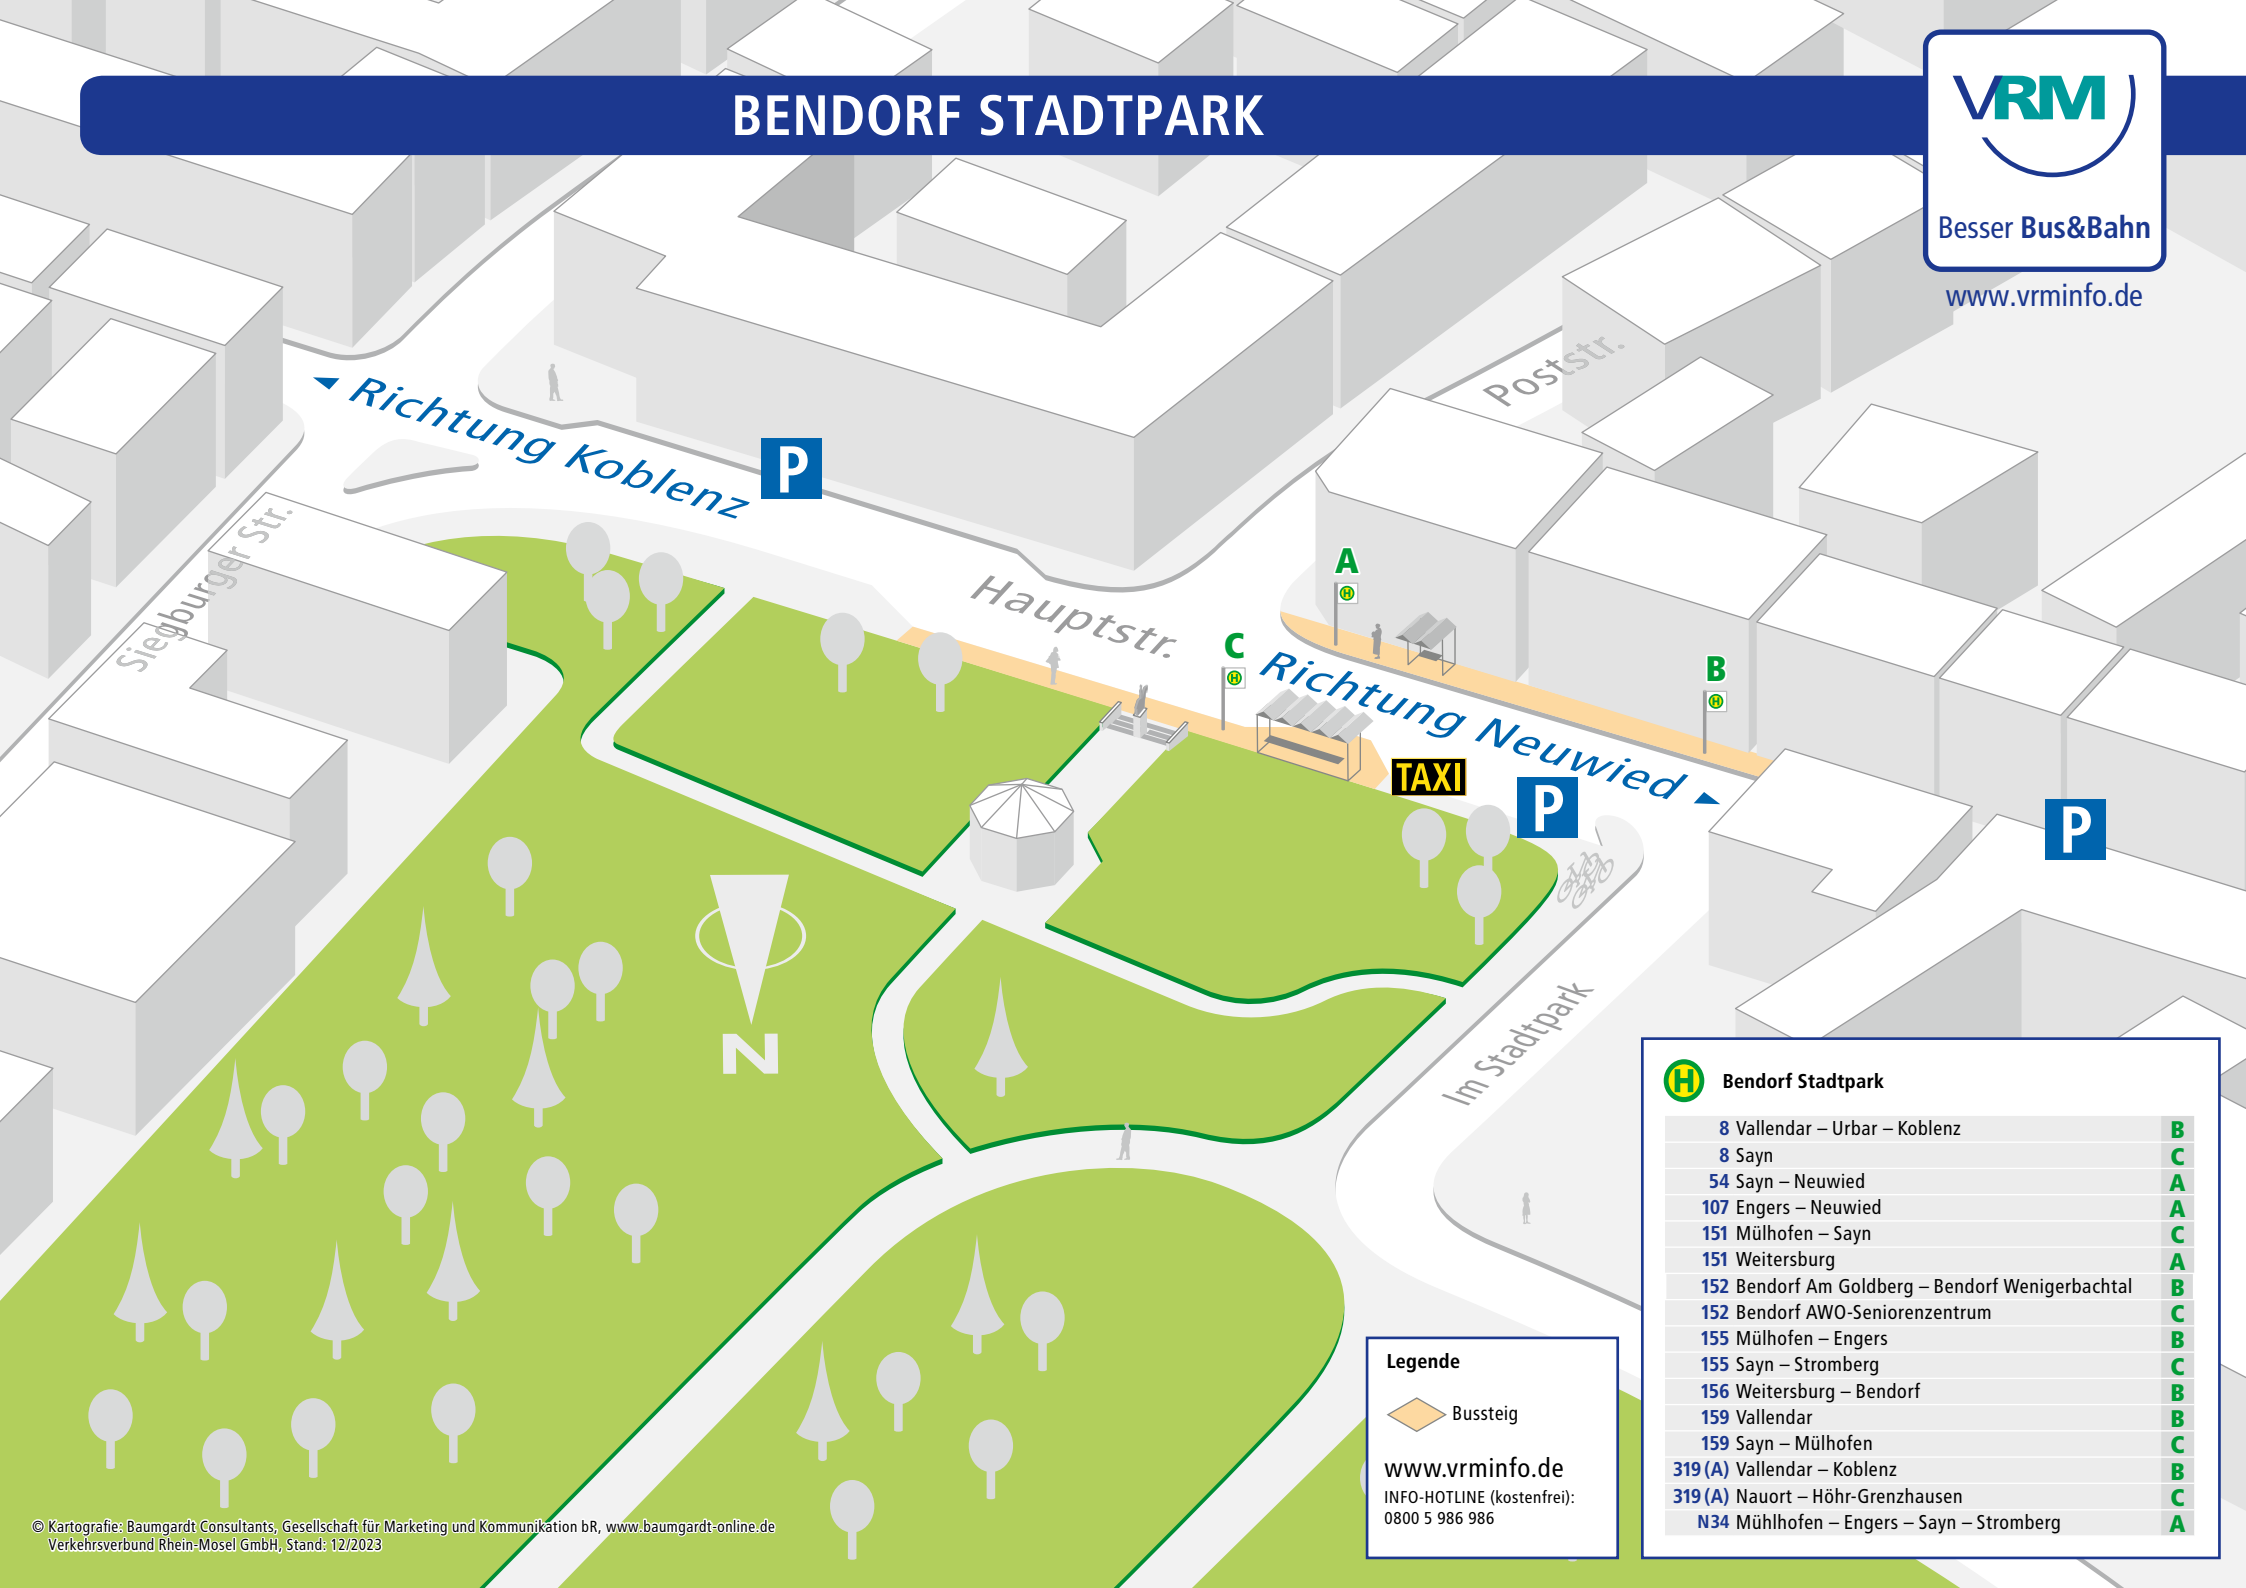

# BENDORF STADTPARK

Besser Bus&Bahn

[www.vrminfo.de](http://www.vrminfo.de)

Bendorf Stadtpark		
8 Vallendar – Urbar – Koblenz		<b>B</b>
8 Sayn		<b>C</b>
54 Sayn – Neuwied		<b>A</b>
107 Engers – Neuwied		<b>A</b>
151 Mülhofen – Sayn		<b>C</b>
151 Weitersburg		<b>A</b>
152 Bendorf Am Goldberg – Bendorf Wenigerbachtal		<b>B</b>
152 Bendorf AWO-Seniorenzentrum		<b>C</b>
155 Mülhofen – Engers		<b>B</b>
155 Sayn – Stromberg		<b>C</b>
156 Weitersburg – Bendorf		<b>B</b>
159 Vallendar		<b>B</b>
159 Sayn – Mülhofen		<b>C</b>
319 (A) Vallendar – Koblenz		<b>B</b>
319 (A) Nauort – Höhr-Grenzhausen		<b>C</b>
N34 Mülhofen – Engers – Sayn – Stromberg		<b>A</b>

**Legende**

Bussteig

[www.vrminfo.de](http://www.vrminfo.de)  
 INFO-HOTLINE (kostenfrei):  
 0800 5 986 986